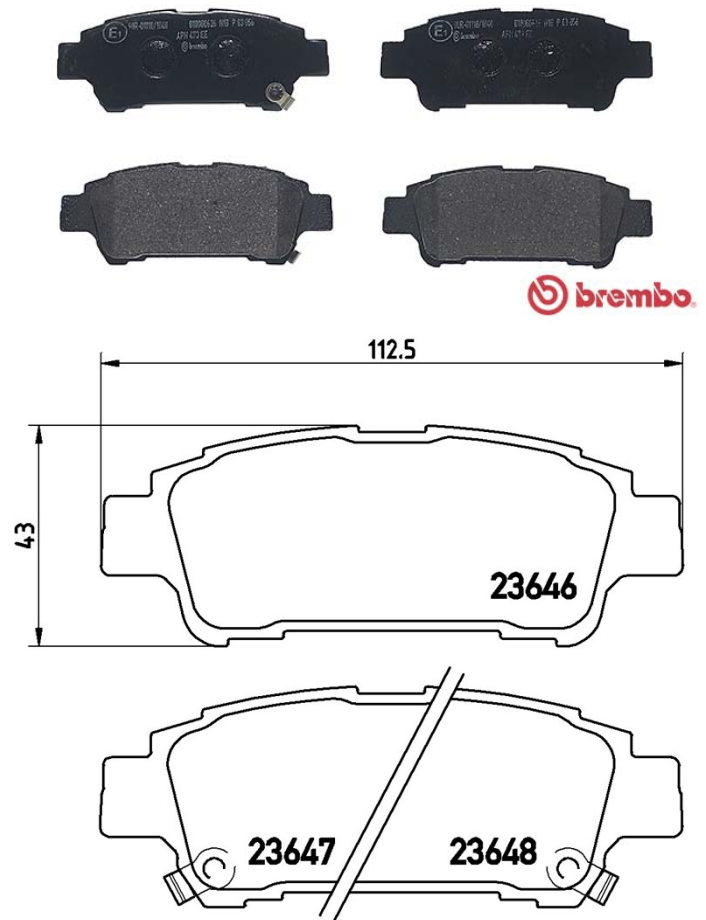

Plăcuțe de frână P 83 056

 **brembo**
AFTERMARKET

Specificații tehnice plăcuțe

Osie
Posterioară

WVA
23646,23648,23647

Lățime
112,5 mm

Grosime
16 mm

Înălțime
43 mm

Sistem de frânare
Sumitomo

Accesorii

Sezor uzură
Acustic

Cod EAN
8020584057919

Autovehicule compatibile

TOYOTA

Model	Tip	kW	An
ALPHARD (_H1_)	2.4 (ANH10W)	117	09/03 04/08
ALPHARD (_H1_)	2.4 (ATH10W)	96	09/03 04/08
ALPHARD (_H1_)	2.4 4WD (ANH15W)	117	09/03 04/08
ALPHARD (_H1_)	2.4 Hybrid (ATH10W)	117	09/03 04/08
ALPHARD (_H1_)	2.4 Hybrid 4WD (ANH15W)	96	09/03 04/08
ALPHARD (_H1_)	2.4 Hybrid 4WD (ATH10W)	117	09/03 04/08
ALPHARD (_H1_)	3.0 (MNH10)	162	04/03 04/08
ALPHARD (_H1_)	3.0 4WD (MNH15W)	162	04/03 04/08
AVENSIS VERSO (_M2_)	2.0 (ACM20_)	110	08/01 11/09
AVENSIS VERSO (_M2_)	2.0 D (CLM20_)	85	08/01 08/05
AVENSIS VERSO (_M2_)	2.4 (ACM21)	115	08/01 08/07