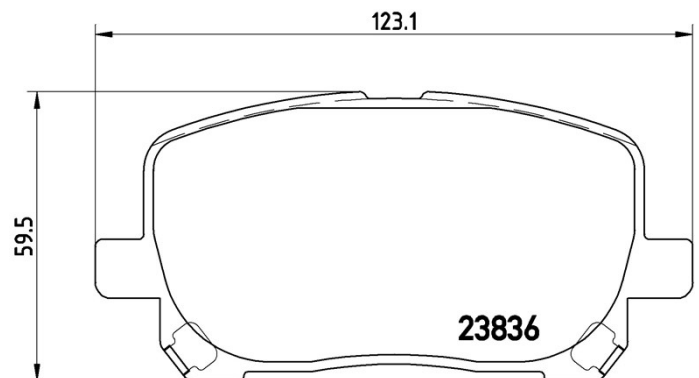

Specificații tehnice plăcuțe

Osie
Anterioară

WVA
23836

Lățime
123,1 mm

Grosime
16,7 mm

Înălțime
59,5 mm

Sistem de frânare
Akebono

Accesorii

Sezor uzură
Acustic

Cod EAN
8020584057964

Autovehicule compatibile

GREAT WALL

Model	Tip	kW/CV	An
TENGYI V80	2.0	0	09/10 12/13
TENGYI V80	2.0	0	09/10 12/14
TENGYI V80	2.4	0	09/10 12/14

TOYOTA

Model	Tip	kW/CV	An
AVENSIS VERSO (_M2_)	2.0 (ACM20_)	0	08/01 11/09
AVENSIS VERSO (_M2_)	2.0 D (CLM20_)	0	08/01 08/05
AVENSIS VERSO (_M2_)	2.4 (ACM21)	0	08/01 08/07
AVENSIS VERSO (_M2_)	2.4 (ACM21_)	0	05/01 12/11
AVENSIS VERSO (_M2_)	2.4 4WD (ACM21_)	0	11/03 08/06
NOAH/VOXY (_R6_)	2.0 (AZR60G)	0	11/01 06/07
NOAH/VOXY (_R6_)	2.0 4WD (AZR65)	0	12/01 06/07