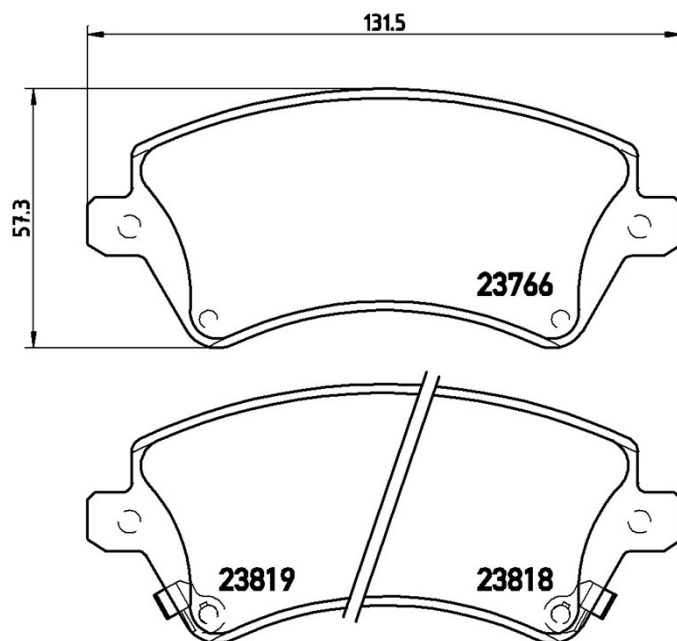

Specificații tehnice plăcuțe

Osie
Anterioară

WVA
23766, 23818, 23819

Lățime
131,5 mm

Grosime
17,8 mm

Înălțime
57,3 mm

Sistem de frânare
Lucas

Accesorii

Sezor uzură
Acustic

Cod EAN
8020584057995

Autovehicule compatibile

TOYOTA

Model	Tip	kW	An
COROLLA (_E12_)	1.4 D (NDE120_)	66	07/04 02/07
COROLLA (_E12_)	1.4 VVT-i (ZZE120_)	71	11/01 02/07
COROLLA (_E12_)	1.6 VVT-i (ZZE121_)	81	01/02 12/06
COROLLA (_E12_)	1.8 VVTL-i TS (ZZE123)	141	01/02 02/07
COROLLA (_E12_)	1.8 VVTL-i TS (ZZE123_)	165	02/05 02/07
COROLLA (_E12_)	1.8 VVTL-i TS (ZZE123_)	160	10/05 12/06
COROLLA (_E12_)	2.0 D-4D (CDE120_)	66	01/02 12/06
COROLLA (_E12_)	2.0 D-4D (CDE120R_, CDE120L_)	81	01/02 12/06