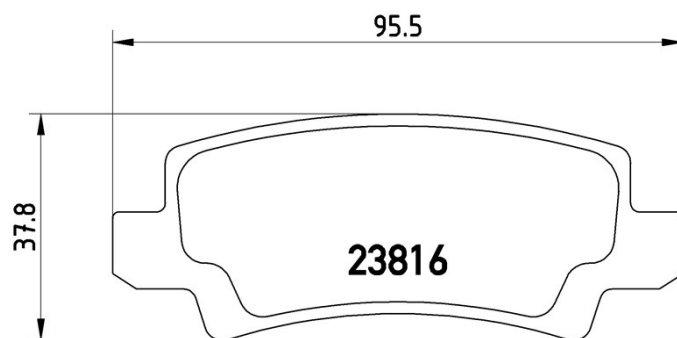

Specificații tehnice plăcuțe

Osie
Posterioară

WVA
23816

Lățime
95,5 mm

Grosime
15,8 mm

Înălțime
37,8 mm

Sistem de frânare
Lucas

Accesorii

Sezor uzură
Acustic

Cod EAN
8020584058008

Autovehicule compatibile

TOYOTA

Model	Tip	kW	An
COROLLA (_E11_)	2.0 D-4D (CDE110_)	66	09/00 11/01
COROLLA (_E12_)	1.4 D (NDE120_)	66	07/04 02/07
COROLLA (_E12_)	1.4 VVT-i (ZZE120_)	71	11/01 02/07
COROLLA (_E12_)	1.6 VVT-i (ZZE121_)	81	01/02 12/06
COROLLA (_E12_)	1.8 VVTL-i TS (ZZE123)	141	01/02 02/07
COROLLA (_E12_)	1.8 VVTL-i TS (ZZE123_)	165	02/05 02/07
COROLLA (_E12_)	1.8 VVTL-i TS (ZZE123_)	160	10/05 12/06
COROLLA (_E12_)	2.0 D-4D (CDE120_)	66	01/02 12/06
COROLLA (_E12_)	2.0 D-4D (CDE120R_, CDE120L_)	81	01/02 12/06
COROLLA (_E12_)	2.0 D-4D (CDE120R_, CDE120L_)	85	05/03 02/07
COROLLA Estate (_E11_)	2.0 D-4D	85	04/97 10/01
COROLLA Estate (_E12_)	1.4 D4-D (NDE120_)	66	06/04 10/07

COROLLA Estate (_E12_)	1.4 VVT-i (ZZE120_)	71	01/02 02/07
COROLLA Estate (_E12_)	1.6 VVT-i (ZZE121_)	81	01/02 08/07
COROLLA Estate (_E12_)	2.0 D-4D (CDE120_)	66	01/02 02/07
COROLLA Estate (_E12_)	2.0 D-4D (CDE120_)	85	04/04 02/07
COROLLA Saloon (_E12_)	1.4 D-4D (NDE120_)	66	06/04 10/06
COROLLA Saloon (_E12_)	1.4 VVT-i (ZZE120_)	71	10/01 10/06
COROLLA Saloon (_E12_)	1.6 VVT-i (ZZE121_)	81	10/01 03/08
COROLLA Saloon (_E12_)	2.0 D-4D (CDE120_)	66	01/02 12/06
COROLLA Saloon (_E12_)	2.0 D-4D (CDE120_)	85	06/04 07/07