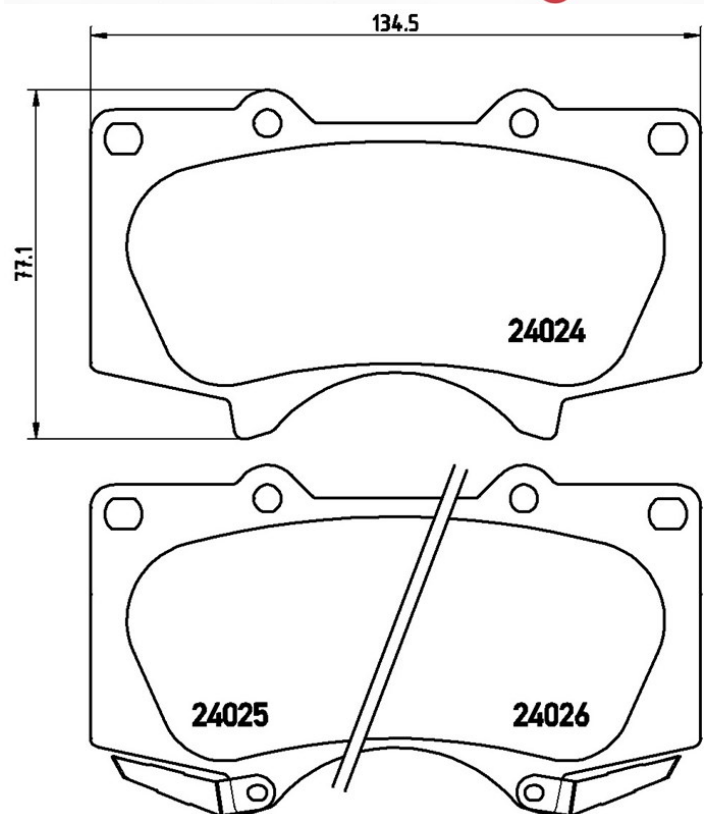

Plăcuțe de frână P 83 066

Specificații tehnice plăcuțe

Osie
Anterioară

WVA
24024, 24025, 24026

Lățime
134,5 mm

Grosime
17,8 mm

Înălțime
77,1 mm

Sistem de frânare
Sumitomo

Accesorii

Sezor uzură
Acustic

Cod EAN
8020584058015

Autovehicule compatibile

CHANGAN

Model	Tip	kW	An
CX30 Saloon	1.6	78	12/10 -
CX30 Saloon	2.0	112	12/10 12/12

LEXUS

Model	Tip	kW	An
GX (_J12_)	470 (LJZJ120)	175	11/01 11/09
GX (_J12_)	470 (LJZJ120)	199	11/01 11/09