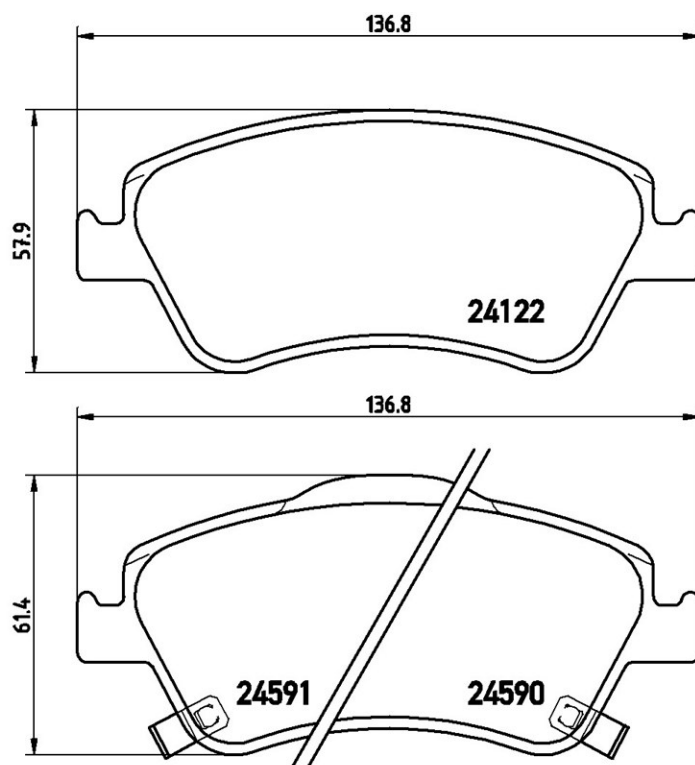

Specificații tehnice plăcuțe

Osie
Anterioară

WVA
24122, 24590, 24591

Lățime
136,8 mm

Grosime
19,2 mm

Înălțime
57,9 - 61,4 mm

Sistem de frânare
Bosch

Accesorii

Sezor uzură
Acustic

Cod EAN
8020584062173

Autovehicule compatibile

TOYOTA

Model	Tip	kW	An
AURIS (_E15_)	1.33 Dual-VVTi (NRE150_)	73	01/10 09/12
AURIS (_E15_)	1.33 Dual-VVTi (NRE150_)	74	05/09 09/12
AURIS (_E15_)	1.4 (ZZE150_)	71	03/07 09/12
AURIS (_E15_)	1.4 D-4D (NDE150_)	66	03/07 09/12
AURIS (_E15_)	1.6 (ZRE151_)	97	05/09 09/12
AURIS (_E15_)	1.6 (ZRE151_)	91	03/07 09/12