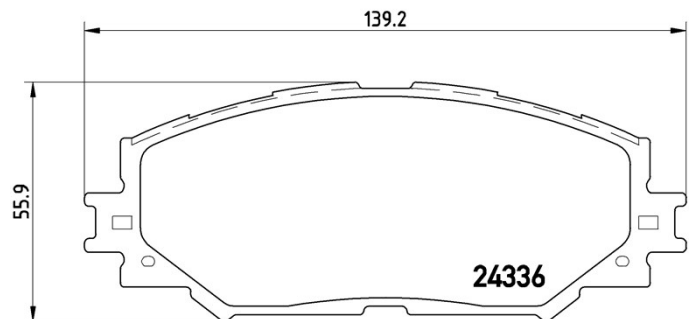

Specificații tehnice plăcuțe

Osie
Anterioară

WVA
24336

Lățime
139,2 mm

Grosime
17,5 mm

Înălțime
55,9 mm

Sistem de frânare
Akebono

Accesorii

Sezor uzură
Fără

Cod EAN
8020584062203

Autovehicule compatibile

LEXUS

Model	Tip	kW	An
HS (ANF10)	250h (ANF10)	110	07/09 01/18

SUBARU

Model	Tip	kW	An
TREZIA	1.3 (NSP120X)	70	11/10 04/14
TREZIA	1.3 (NSP120X, NSP120L)	73	03/11 -
TREZIA	1.4 D	66	03/11 -
TREZIA	1.5 (NCP120X)	80	03/11 -
TREZIA	1.5 AWD (NCP125X)	76	03/11 -

TOYOTA

Model	Tip	kW	An
ALLION II (T26_)	1.5 (N2T260_)	80	07/07 -
ALLION II (T26_)	1.8 (ZRT260)	106	07/07 02/13
ALLION II (T26_)	1.8 (ZRT260)	105	12/12 -