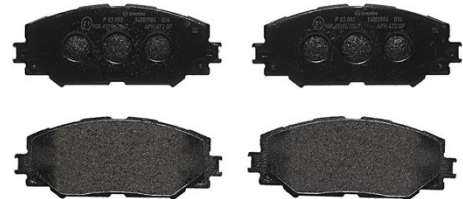

Specificații tehnice plăcuțe

Osie
Anterioară

WVA
24336

Lățime
139,2 mm

Grosime
17,5 mm

Înălțime
55,9 mm

Sistem de frânare
Akebono

Accesorii

Sezor uzură
Fără

Cod EAN
8020584062203