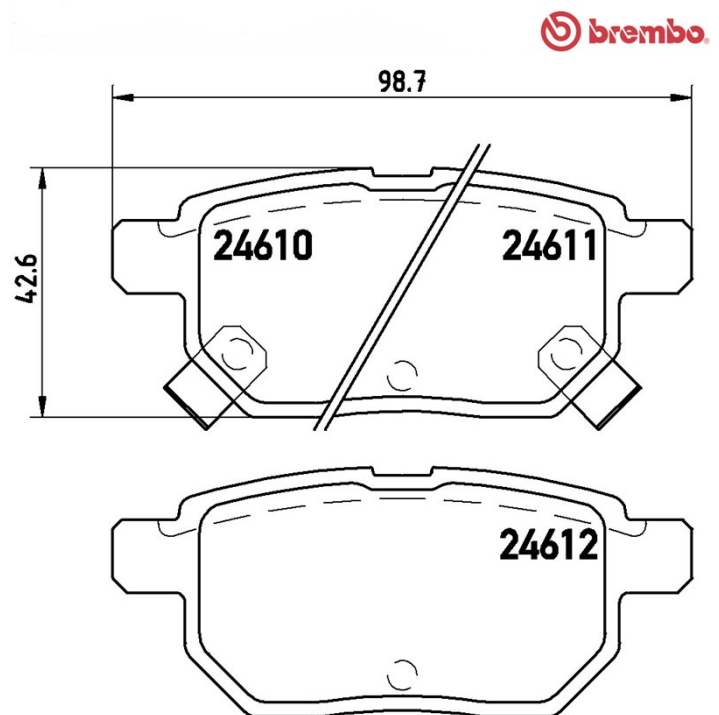

Specificații tehnice plăcuțe

Osie
Posterioară

WVA
24610, 24611, 24612

Lățime
98,7 mm

Grosime
14,3 mm

Înălțime
42,6 mm

Sistem de frânare
Akebono

Accesorii

Sezor uzură
Acustic

Cod EAN
8020584062210

Autovehicule compatibile

ASTON MARTIN

Model	Tip	kW	An
CYGNET	1.3	72	04/11 10/13

GREAT WALL

Model	Tip	kW	An
C50 Saloon	1.5 Turbo	98	11/11 -
TENGYI C20R Hatchback	1.5	78	09/11 -
TENGYI C30 Saloon	1.5	77	05/10 12/11

SUBARU

Model	Tip	kW	An