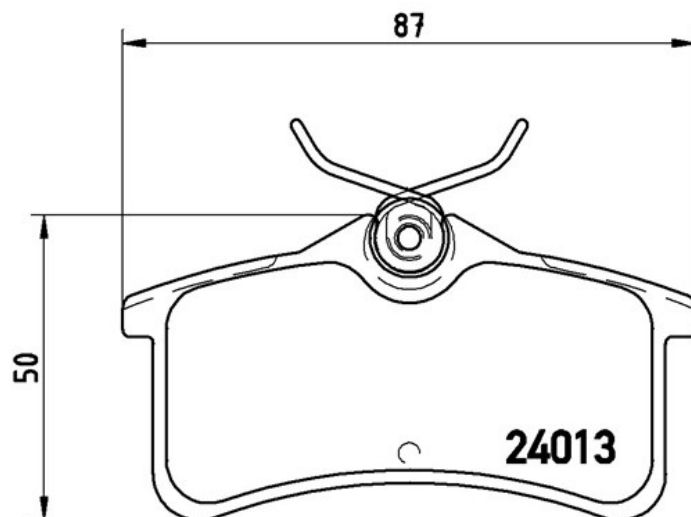

Plăcuțe de frână P 83 084

brembo
AFTERMARKET

Specificații tehnice plăcuțe

Osie
Posterioară

WVA
24013,24020

Lățime
87 mm

Grosime
15 mm

Înălțime
45,9 - 50 mm

Sistem de frânare
Lucas

Accesorii

Sezor uzură
Acustic

Cod EAN
8020584062227

brembo

Autovehicule compatibile

TOYOTA

Model	Tip	kW/CV	An
AVENSIS (_T22_)	1.6 VVT-i (ZZT220_)	0	10/00 02/03