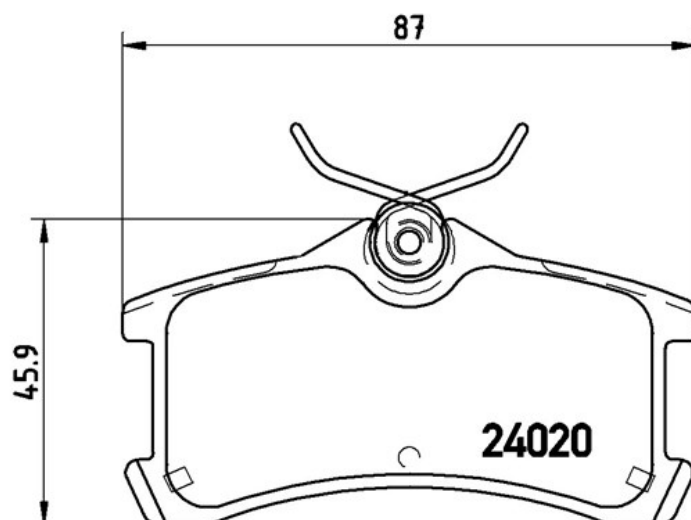

Plăcuțe de frână P 83 084

brembo
AFTERMARKET

Specificații tehnice plăcuțe

Osie
Posterioară

WVA
24013,24020

Lățime
87 mm

Grosime
15 mm

Înălțime
45,9 - 50 mm

Sistem de frânare
Lucas

Accesorii

Sezor uzură
Acustic

Cod EAN
8020584062227

brembo

Autovehicule compatibile

TOYOTA

Model	Tip	kW/CV	An
AVENSIS (_T22_)	1.6 VVT-i (ZZT220_)	0	10/00 02/03