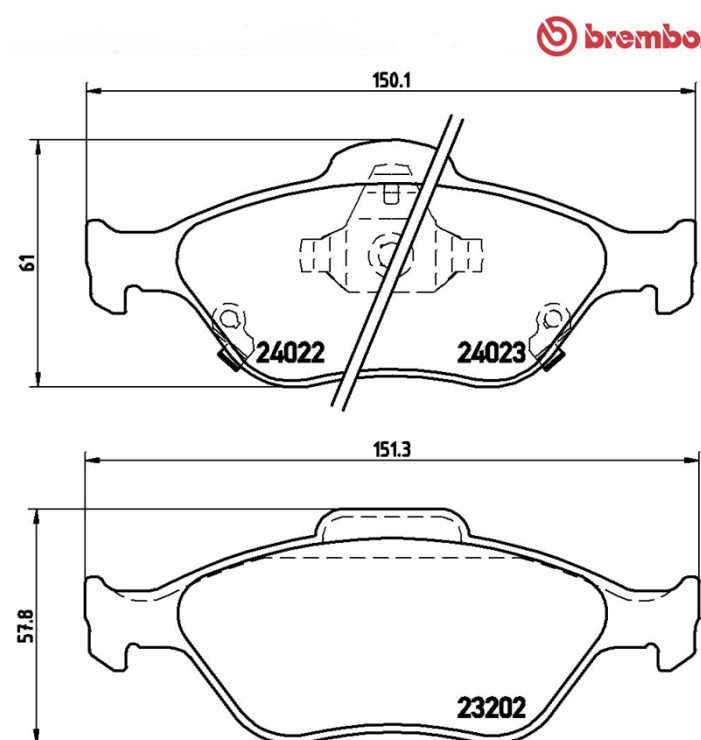

Plăcuțe de frână P 83 085

 **brembo**
AFTERMARKET

Specificații tehnice plăcuțe

Osie
Anterioară

WVA
24023,24022,23202

Lățime
150,1 - 151,3 mm

Grosime
17,7 mm

Înălțime
57,8 - 61 mm

Sistem de frânare
Teves

Accesorii

Sezor uzură
Acustic

Cod EAN
8020584062234

Autovehicule compatibile

DAIHATSU

Model	Tip	kW	An
CHARADE	1.33 16V	73	05/11 -

TOYOTA