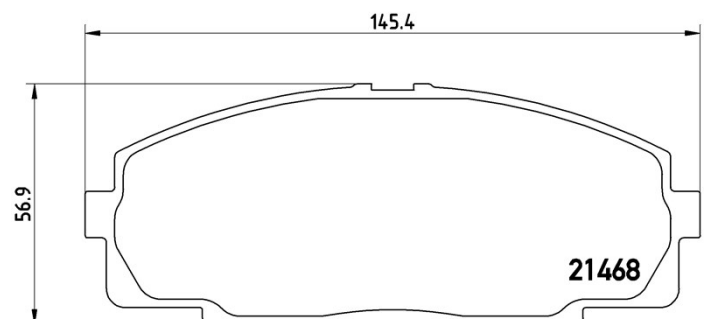

Specificații tehnice plăcuțe

Osie
Anterioară

WVA
21468

Lățime
145,4 mm

Grosime
15,5 mm

Înălțime
56,9 mm

Sistem de frânare
Sumitomo

Accesorii

Sezor uzură
Fără

Cod EAN
8020584062302

Autovehicule compatibile

FOTON

Model	Tip	kW	An
MPX MPV	2.0	84	03/07 12/12
MPX MPV	2.4	90	03/07 12/08

JINBEI

Model	Tip	kW	An
GRANSE III	2.4	102	01/06 -
GRANSE III	2.7	111	01/08 -

TOYOTA

Model	Tip	kW	An
DYNA Platform/Chassis (KD_, LY_, _Y2_, _U3_, _U4_)	2.0	98	09/06 -
DYNA Platform/Chassis (KD_, LY_, _Y2_, _U3_, _U4_)	2.0 4WD	98	09/06 -
DYNA Platform/Chassis (KD_, LY_, _Y2_, _U3_, _U4_)	2.0 LPG	85	09/06 -
DYNA Platform/Chassis (KD_, LY_, _Y2_, _U3_, _U4_)	2.0 LPG 4WD	85	09/06 -
DYNA Platform/Chassis (KD_, LY_, _Y2_, _U3_, _U4_)	2.5 D4d (KDY220_, KDY230_)	65	07/01 -