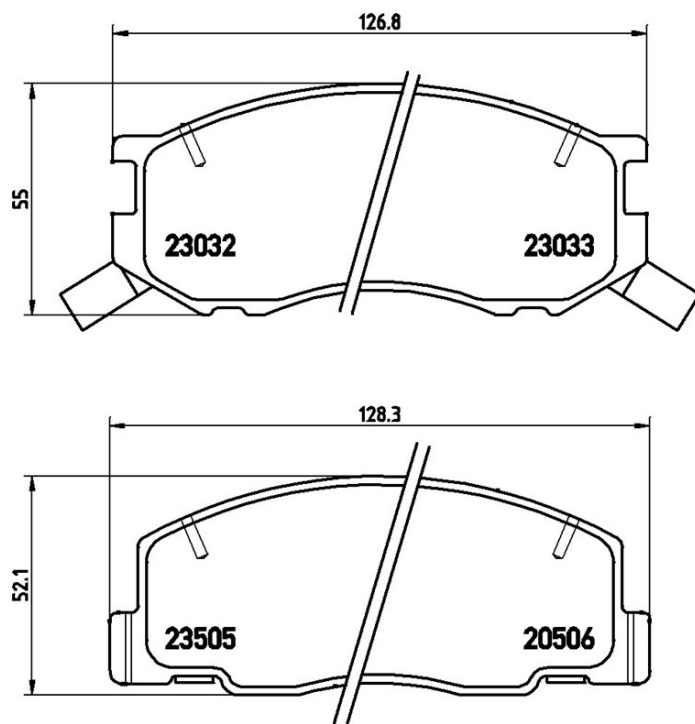

Specificații tehnice plăcuțe

Osie
Anterioară

WVA

Lățime
126,8 - 128,3 mm

Grosime
15,5 mm

Înălțime
52,1 - 55 mm

Sistem de frânare
Akebono

Accesorii

Sezor uzură
Acustic

Cod EAN
8020584062319

Autovehicule compatibile

TOYOTA

Model	Tip	kW	An
LITEACE Bus	2.0	101	10/97 08/01
PREVIA (_R1_, _R2_)	2.4 (TCR11_, TCR10_)	97	05/90 08/00
PREVIA (_R1_, _R2_)	2.4 4WD (TCR20_)	110	05/90 12/99
PREVIA (_R1_, _R2_)	2.4 4WD (TCR21_, TCR20_)	97	01/90 08/00

Coduri OE

Coduri OE compatibile