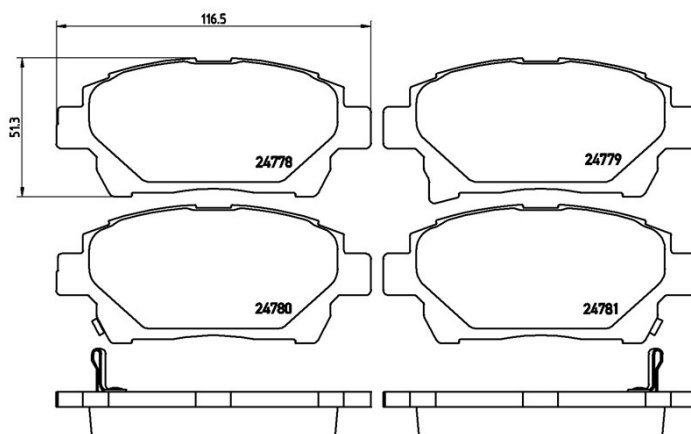

Specificații tehnice plăcuțe

Osie
Anterioară

WVA
24778, 24779, 24780, 24781

Lățime
116,5 mm

Grosime
16,6 mm

Înălțime
51,3 - 53,8 mm

Sistem de frânare
Advics

Accesorii

Sezor uzură
Acustic

Cod EAN
8020584062357

Autovehicule compatibile

ASTON MARTIN

Model	Tip	kW	An
CYGNET	1.3	72	04/11 10/13

TOYOTA

Model	Tip	kW	An
IQ (_J1_)	1.0 (KGJ10_)	50	01/09 12/15
IQ (_J1_)	1.33 (NGJ10_)	69	01/09 12/15
IQ (_J1_)	1.33 (NGJ10_)	72	01/09 12/15
IQ (_J1_)	1.4 D-4D (NUJ10_)	66	01/09 12/15

Coduri OE

Coduri OE compatibile

TOYOTA 0446574020