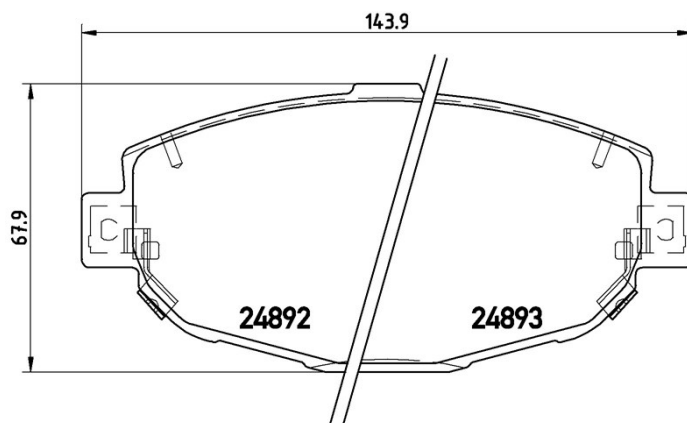

Specificații tehnice plăcuțe

Osie
Anterioară

WVA
24892

Lățime
143,9 mm

Grosime
18 mm

Înălțime
68,6 mm

Sistem de frânare
Akebono

Accesorii

Sezor uzură
Acustic

Cod EAN
8020584090909

Autovehicule compatibile

LEXUS

Model	Tip	kW	An
GS (JZS147_)	300 (JZS147_)	156	01/93 08/97
SC Coupe (_ZZ3_)	300 (JZZ31)	162	01/95 12/97
SC Coupe (_ZZ3_)	400 (UZZ30)	194	08/91 12/97
SC Coupe (_ZZ3_)	400 (UZZ30)	187	09/91 07/00

TOYOTA

Model	Tip	kW	An
ARISTO (_S14_)	3.0 (JZS147)	169	10/90 07/97
ARISTO (_S14_)	3.0 (JZS147)	205	10/90 09/96
ARISTO (_S14_)	4.0 4WD (UZS143)	173	10/92 07/97
SOARER Coupe (_Z3_)	2.5 Turbo (JZZ30)	206	09/90 09/00
SOARER Coupe (_Z3_)	4.0 (UZZ31, UZZ32, UZZ30)	191	05/92 09/00