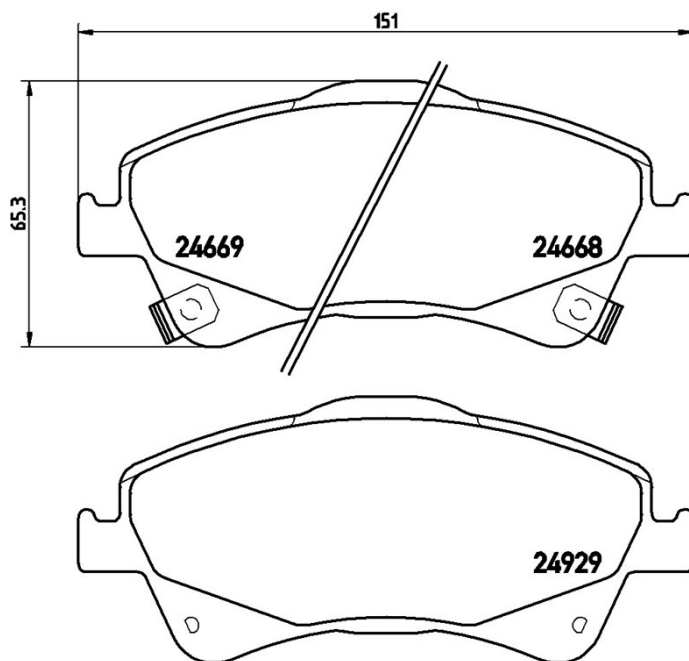

Specificații tehnice plăcuțe

Osie
Anterioară

WVA
24929, 24668, 24669

Lățime
151 mm

Grosime
18,9 mm

Înălțime
65,3 mm

Sistem de frânare
Bosch

Accesorii

Sezor uzură
Acustic

Cod EAN
8020584090954

Autovehicule compatibile

TOYOTA

Model	Tip	kW	An
AURIS (_E15_)	2.0 D-4D (ADE150_)	93	03/07 09/12
AURIS (_E15_)	2.2 D (ADE157_, ADE151_)	130	11/06 09/12
AURIS (_E18_)	2.0 D-4D (ADE186_)	91	10/12 -
AURIS Estate (_E18_)	2.0 D-4D (ADE186_)	91	07/13 -
AVENSIS Estate (_T27_)	1.6 (ZRT270_)	97	02/09 -
AVENSIS Estate (_T27_)	1.6 D4-D (WWT270_)	82	04/15 -
AVENSIS Estate (_T27_)	1.8 (ZRT271_)	108	02/09 -
AVENSIS Estate (_T27_)	2.0 (ZRT272_)	112	02/09 -