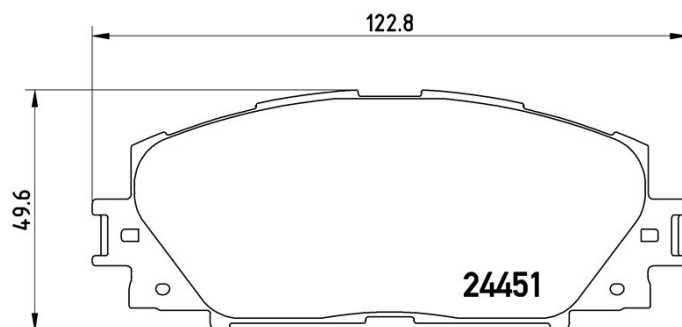

Autovehicule compatibile

DAIHATSU

Model	Tip	kW	An
CHARADE	1.33 16V	73	05/11 -

PERODUA

Model	Tip	kW	An
ALZA	1.5	76	03/09 -

TOYOTA

Model	Tip	kW	An
AQUA (_NHP1_)	1.5 Hybrid (NHP10)	54	12/11 -
COROLLA Estate (_E16_)	1.5 Hybrid (NKE165G)	54	10/14 -
COROLLA Estate (_E16_)	1.8 (ZRE162G)	103	05/12 -
COROLLA Saloon (_E15_)	1.5 (NZE141)	81	06/07 05/12
COROLLA Saloon (_E15_)	1.5 4WD (NZE144)	77	08/07 05/12
COROLLA Saloon (_E16_)	1.3 (NRE160)	70	05/12 -
COROLLA Saloon (_E16_)	1.5 (NRE161)	80	05/12 -