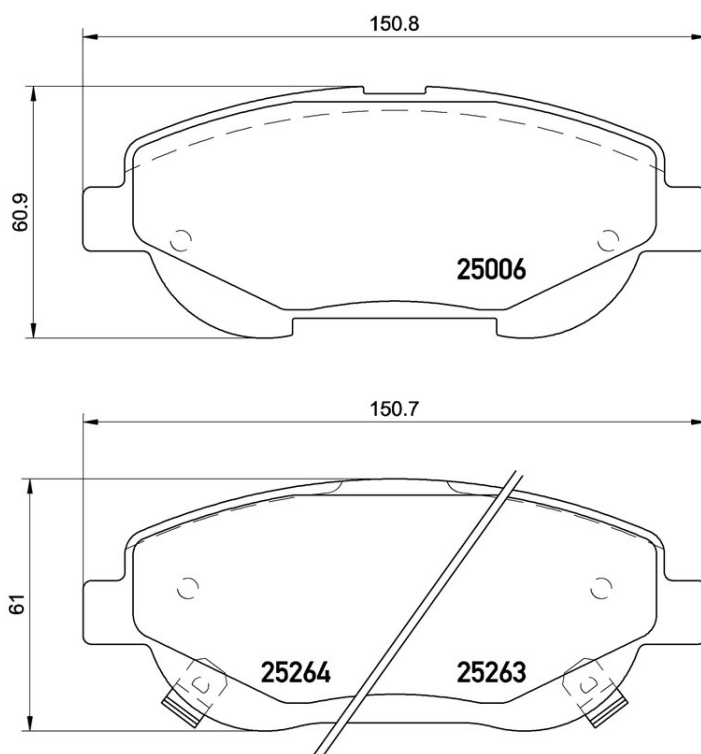

Specificații tehnice plăcuțe

Osie
Anterioară

WVA
25006, 25263, 25264

Lățime
150,8 mm

Grosime
19,3 mm

Înălțime
61 mm

Sistem de frânare
Bosch

Accesorii
Cu accesorii

Sezor uzură
Acustic

Cod EAN
8020584108949

Autovehicule compatibile

TOYOTA

Model	Tip	kW	An
AVENSIS Estate (_T27_)	2.2 D-4D (ADT271_)	110	02/09 -
AVENSIS Estate (_T27_)	2.2 D-4D (ADT271_)	130	02/09 -
AVENSIS Saloon (_T27_)	2.0 D-4D (WWT271_)	105	04/15 -
AVENSIS Saloon (_T27_)	2.2 D-4D (ADT271_)	110	11/08 -
AVENSIS Saloon (_T27_)	2.2 D-4D (ADT271_)	130	11/08 -
VERSO (_R2_)	2.0 D-4D (AUR20_)	91	11/12 -