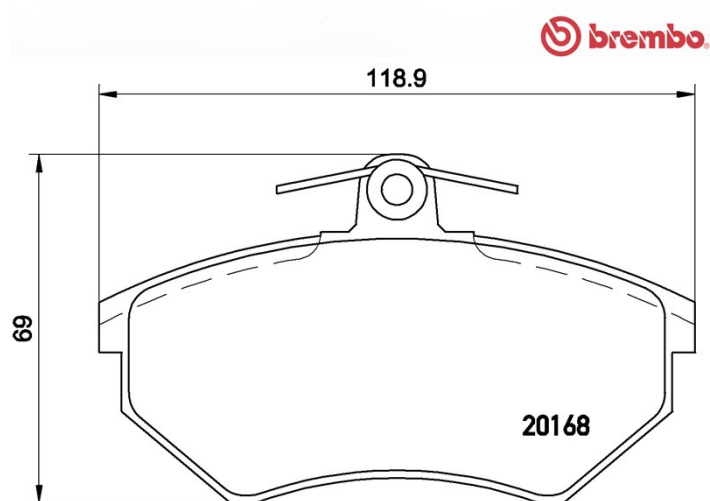

Specificații tehnice plăcuțe

Osie
Anterioară

WVA
20168

Lățime
118,9 mm

Grosime
19,6 mm

Înălțime
69 mm

Sistem de frânare
Lucas

Accesorii
Cu șuruburi cu șuruburi de frână

Sezor uzură
Fără

Cod EAN
8020584058145

Autovehicule compatibile

CHERY				
Model	Tip	kW	An	
COWN	1.3	60	09/06 12/10	
COWN	1.5	80	07/08 05/10	
COWN	1.6	65	01/05 06/08	
COWN	1.6	71	01/06 06/08	
COWN	1.6	69	01/07 05/10	
COWN	1.6	85	08/03 05/10	
COWN 2	1.5	80	05/10 12/14	
COWN 2	1.6 CNG	81	05/11 -	
TIGGO	1.6	93	06/11 12/14	
TIGGO	1.6	88	09/10 12/14	
TIGGO	1.8	97	04/10 12/14