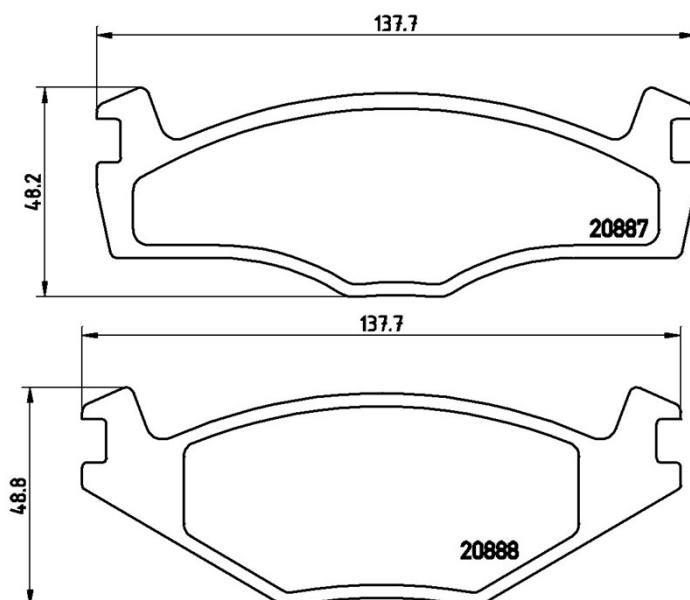

Specificații tehnice plăcuțe

Osie
Anterioară

WVA
20887, 20888

Lățime
137,7 mm

Grosime
19,7 mm

Înălțime
48,2 - 48,8 mm

Sistem de frânare
Kelsey Hayes

Accesorii
Cu accesorii

Sezor uzură
Fără

Cod EAN
8020584058152

Autovehicule compatibile

SEAT

Model	Tip	kW	An
CORDOBA (6K1, 6K2)	1.4	40	12/97 04/99
CORDOBA (6K1, 6K2)	1.4 i	44	06/94 10/02
CORDOBA (6K1, 6K2)	1.6 i	55	02/93 10/02
CORDOBA (6K1, 6K2)	1.8 i	66	02/93 09/02
CORDOBA (6K1, 6K2)	1.9 D	50	02/93 08/96
CORDOBA (6K1, 6K2)	1.9 TD	55	02/93 08/96
IBIZA II (6K1)	1.4	40	12/97 04/99
IBIZA II (6K1)	1.4 i	44	09/93 02/02
IBIZA II (6K1)	1.6 i	55	03/93 02/02