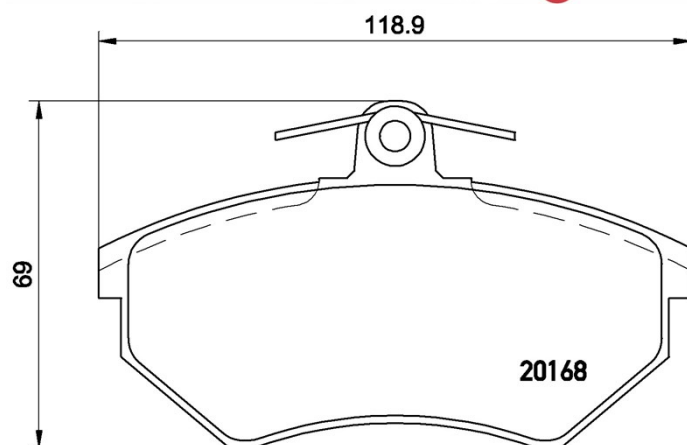

Plăcuțe de frână P 85 015

 **brembo**
AFTERMARKET

Specificații tehnice plăcuțe

Osie
Anterioară

WVA
20168

Lățime
118,9 mm

Grosime
16,2 mm

Înălțime
69 mm

Sistem de frânare
Lucas

Accesorii
Cu șuruburi cu șuruburi de frână

Sezor uzură
Fără

Cod EAN
8020584058183

 **brembo**

Autovehicule compatibile

SEAT

Model	Tip	kW	An
CORDOBA (6K1, 6K2)	1.8 i 16V	95	10/93 08/96
CORDOBA (6K1, 6K2)	2.0 i	85	02/93 06/99
IBIZA II (6K1)	1.8 i 16V	95	11/93 08/96
IBIZA II (6K1)	2.0 i	85	03/93 08/99
TOLEDO I (1L)	1.8 16V	92	05/91 03/99
TOLEDO I (1L)	1.8 16V	98	05/91 03/99
TOLEDO I (1L)	1.8 GT	102	05/91 11/92
TOLEDO I (1L)	1.9 TDI	66	08/95 03/99
TOLEDO I (1L)	1.9 TDI	81	11/96 03/99
TOLEDO I (1L)	2.0 i	85	05/91 03/99