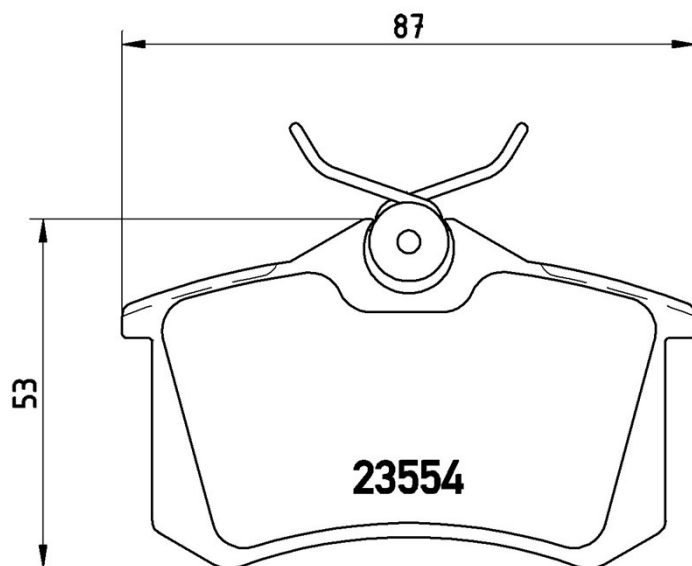

Plăcuțe de frână P 85 017

brembo
AFTERMARKET

Specificații tehnice plăcuțe

Osie
Posterioară

WVA
20961,23554

Lățime
87 mm

Grosime
15,2 mm

Înălțime
53 mm

Sistem de frânare
Lucas

Accesorii
Cu șuruburi cu șuruburi de frână

Sezor uzură
Fără

Cod EAN
8020584058206

Autovehicule compatibile

AUDI

Model	Tip	kW	An
A4 (8E2, B6)	1.8 T	127	01/01 12/04
A4 (8E2, B6)	1.8 T	120	07/02 12/04
A4 (8E2, B6)	1.8 T	110	11/00 07/02
A4 (8E2, B6)	1.8 T	140	11/02 12/04
A4 (8E2, B6)	2.0	96	11/00 12/04
A4 (8E2, B6)	2.4	125	09/01 12/04
A4 (8E2, B6)	2.5 TDI	120	07/02 12/04
A4 (8E2, B6)	2.5 TDI quattro	132	11/00 12/04
A4 (8E2, B6)	3.0	162	11/00 12/04