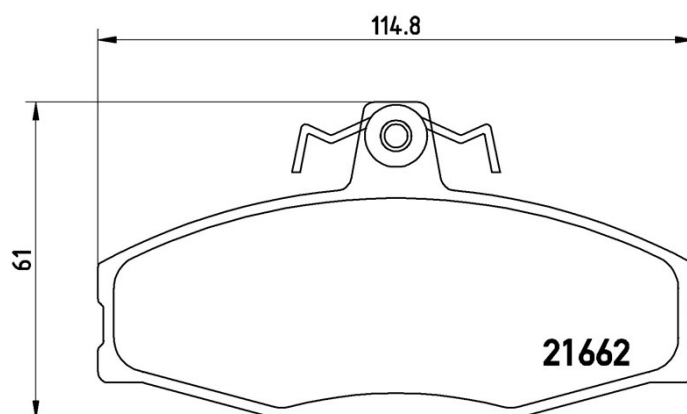

Specificații tehnice plăcuțe

Osie
Anterioară

WVA
21662

Lățime
114,8 mm

Grosime
17,8 mm

Înălțime
61 mm

Sistem de frânare
Girling

Accesorii
Cu șuruburi cu șuruburi de frână

Sezor uzură
Fără

Cod EAN
8020584058251

Autovehicule compatibile

SKODA			
Model	Tip	kW	An
FAVORIT (781)	1.3 (781)	50	01/94 09/94
FAVORIT (781)	1.3 135 (781)	44	10/90 09/94
FAVORIT (781)	1.3 135 (781)	42	12/91 09/94
FAVORIT (781)	1.3 135 (781)	43	12/91 09/94
FAVORIT (781)	1.3 135 X,LX,GLX (781)	40	01/90 09/94
FAVORIT (781)	1.3 135L (781)	43	05/89 09/94
FAVORIT (781)	1.3 136 (781)	45	10/90 09/94
FAVORIT Forman (785)	1.3	50	01/94 06/95
FAVORIT Forman (785)	1.3 (135 E)	40	09/91 06/95
FAVORIT Forman (785)	1.3 (135)	44	12/91 06/95
FAVORIT Forman (785)	1.3 (136)	45	08/91 06/95
FAVORIT Pickup (787)	1.3	40	12/92 06/97