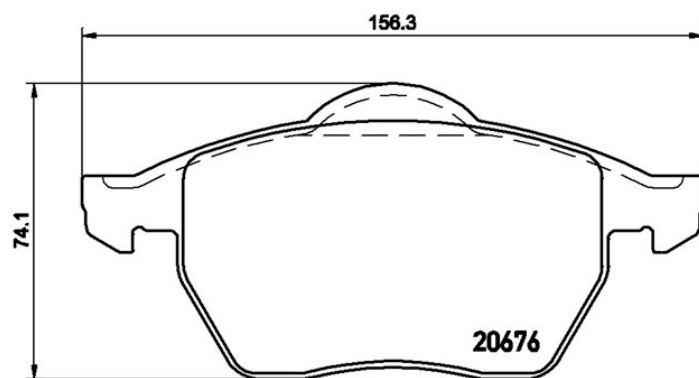

Autovehicule compatibile

AUDI

Model	Tip	kW	An
100 (4A2, C4)	2.0	74	12/90 07/94
100 (4A2, C4)	2.0 E	85	12/90 07/94
100 (4A2, C4)	2.0 E 16V	103	01/92 07/94
100 (4A2, C4)	2.0 E 16V quattro	103	07/92 07/94