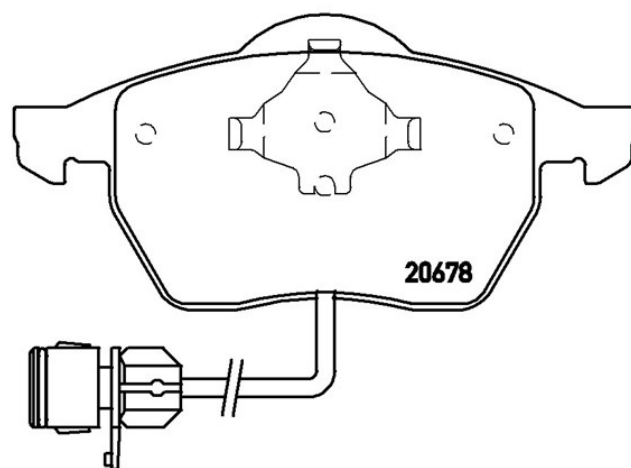

Plăcuțe de frână P 85 026

 **brembo**
AFTERMARKET

Specificații tehnice plăcuțe

Osie
Anterioară

WVA
20676,20678

Lățime
156,3 mm

Grosime
19,6 mm

Înălțime
74,1 mm

Sistem de frânare
Teves

Accesorii

Sezor uzură
Electric

Cod EAN
8020584058299

 **brembo**

Autovehicule compatibile

AUDI

Model	Tip	kW	An
100 (4A2, C4)	2.0	74	12/90 07/94
100 (4A2, C4)	2.0 E	85	12/90 07/94
100 (4A2, C4)	2.0 E 16V	103	01/92 07/94
100 (4A2, C4)	2.0 E 16V quattro	103	07/92 07/94