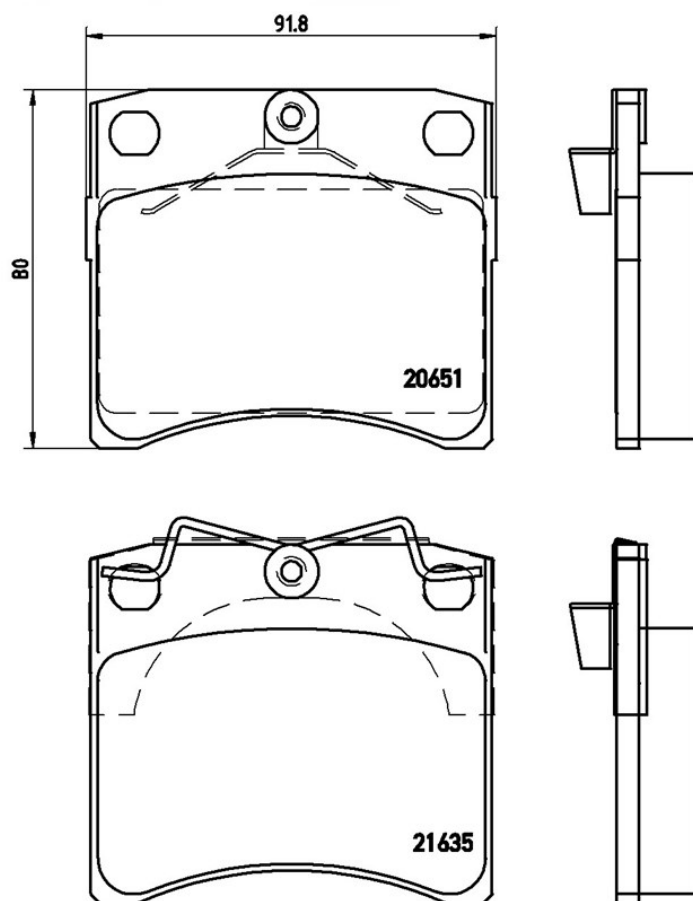

Autovehicule compatibile

VW

Model	Tip	kW	An
TRANSPORTER IV Box (70A, 70H, 7DA, 7DH)	1.9 D	45	07/90 12/95
TRANSPORTER IV Box (70A, 70H, 7DA, 7DH)	1.9 D	44	09/90 12/95
TRANSPORTER IV Box (70A, 70H, 7DA, 7DH)	1.9 TD	50	10/92 04/03
TRANSPORTER IV Box (70A, 70H, 7DA, 7DH)	2.0	62	07/90 04/03