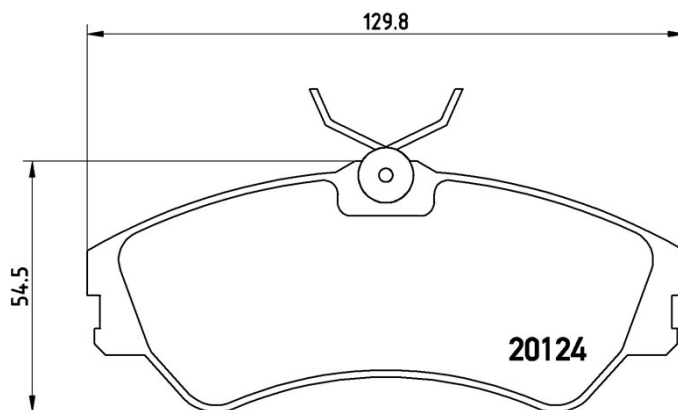

Plăcuțe de frână P 85 028

Specificații tehnice plăcuțe

Osie
Anterioară

WVA
20124

Lățime
129,8 mm

Grosime
19 mm

Înălțime
54,5 mm

Sistem de frânare
Lucas

Accesorii
Cu șuruburi cu șuruburi de frână

Sezor uzură
Fără

Cod EAN
8020584058312

Autovehicule compatibile

VW				
Model	Tip	kW	An	
TRANSPORTER IV Box (70A, 70H, 7DA, 7DH)	1.9 D	45	07/90 12/95	
TRANSPORTER IV Box (70A, 70H, 7DA, 7DH)	1.9 D	44	09/90 12/95	
TRANSPORTER IV Box (70A, 70H, 7DA, 7DH)	1.9 TD	50	10/92 04/03	
TRANSPORTER IV Box (70A, 70H, 7DA, 7DH)	2.0	62	07/90 04/03	
TRANSPORTER IV Box (70A, 70H, 7DA, 7DH)	2.4 D	57	07/90 04/98	
TRANSPORTER IV Box (70A, 70H, 7DA, 7DH)	2.4 D Syncro	57	10/92 09/98	
TRANSPORTER IV Bus (70B, 70C, 7DB, 7DK, 70J, 70K, 7DC, 7DJ)	1.8	49	12/90 07/92	
TRANSPORTER IV Bus (70B, 70C, 7DB, 7DK, 70J, 70K, 7DC, 7DJ)	1.9 D	44	09/90 12/95	
TRANSPORTER IV Bus (70B, 70C, 7DB, 7DK, 70J, 70K, 7DC, 7DJ)	1.9 D	45	09/90 12/95	
TRANSPORTER IV Bus (70B, 70C, 7DB, 7DK, 70J, 70K, 7DC, 7DJ)	1.9 TD	50	10/92 04/03	