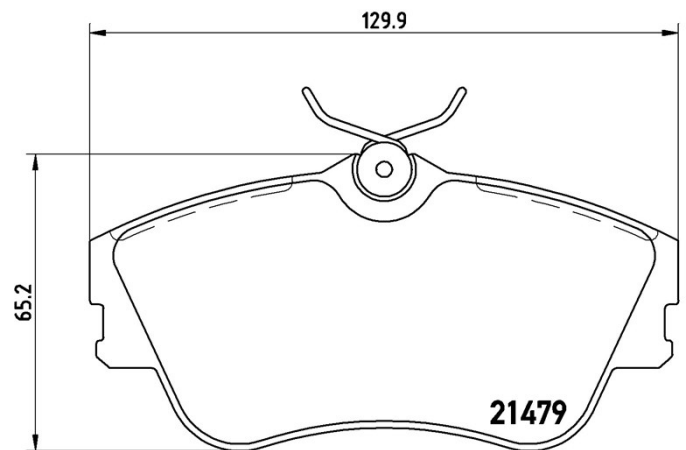

Plăcuțe de frână P 85 029

Specificații tehnice plăcuțe

Osie
Anterioară

WVA
21479

Lățime
129,9 mm

Grosime
19,2 mm

Înălțime
65,2 mm

Sistem de frânare
Lucas

Accesorii
Cu șuruburi cu șuruburi de frână

Sezor uzură
Fără

Cod EAN
8020584058329

Autovehicule compatibile

VW

Model	Tip	kW	An
TRANSPORTER IV Box (70A, 70H, 7DA, 7DH)	1.9 D	45	07/90 12/95
TRANSPORTER IV Box (70A, 70H, 7DA, 7DH)	1.9 D	44	09/90 12/95
TRANSPORTER IV Box (70A, 70H, 7DA, 7DH)	1.9 TD	50	10/92 04/03
TRANSPORTER IV Box (70A, 70H, 7DA, 7DH)	2.0	62	07/90 04/03
TRANSPORTER IV Box (70A, 70H, 7DA, 7DH)	2.4 D	57	07/90 04/98
TRANSPORTER IV Box (70A, 70H, 7DA, 7DH)	2.4 D	55	08/97 04/03
TRANSPORTER IV Box (70A, 70H, 7DA, 7DH)	2.4 D Syncro	57	10/92 09/98
TRANSPORTER IV Box (70A, 70H, 7DA, 7DH)	2.5	85	08/96 04/03
TRANSPORTER IV Box (70A, 70H, 7DA, 7DH)	2.5	81	11/90 04/03
TRANSPORTER IV Box (70A, 70H, 7DA, 7DH)	2.5 Syncro	85	08/96 04/03
TRANSPORTER IV Box (70A, 70H, 7DA, 7DH)	2.5 Syncro	81	10/92 04/03