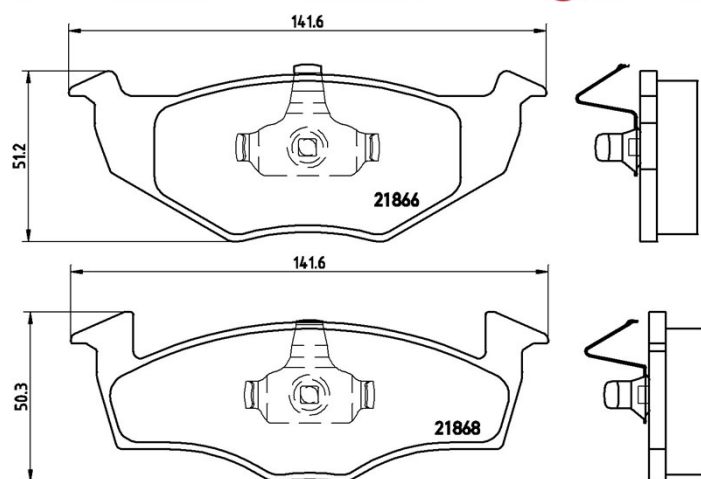

Plăcuțe de frână P 85 030

brembo
AFTERMARKET

Specificații tehnice plăcuțe

Osie
Anterioară

WVA
21866, 21868

Lățime
141,6 mm

Grosime
19,7 mm

Înălțime
50,3 - 51,2 mm

Sistem de frânare
VWII

Accesorii

Sezor uzură
Fără

Cod EAN
8020584058336

brembo

Autovehicule compatibile

SEAT

Model	Tip	kW	An
133	0.8	25	05/74 11/79
CORDOBA (6K1, 6K2)	1.0 i	37	09/96 10/02
CORDOBA (6K1, 6K2)	1.4	40	12/97 04/99
CORDOBA (6K1, 6K2)	1.4 i	44	06/94 10/02
CORDOBA (6K1, 6K2)	1.4 i 16V	74	09/96 10/02
CORDOBA (6K1, 6K2)	1.6 i	55	02/93 10/02
CORDOBA (6K1, 6K2)	1.8 i	66	02/93 09/02
CORDOBA (6K1, 6K2)	1.9 D	47	01/96 08/96
CORDOBA (6K1, 6K2)	1.9 D	50	02/93 08/96
CORDOBA (6K1, 6K2)	1.9 SDI	47	08/96 06/99