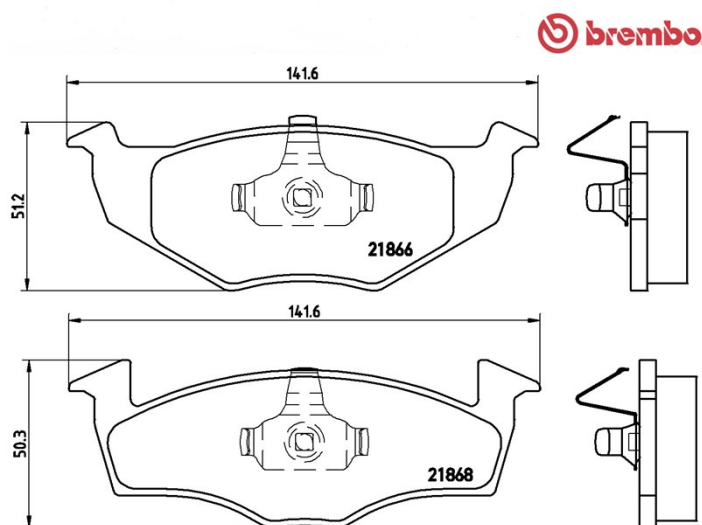

Plăcuțe de frână P 85 031

 **brembo**
AFTERMARKET

Specificații tehnice plăcuțe

Osie
Anterioară

WVA
21866, 21868

Lățime
141,6 mm

Grosime
15,3 mm

Înălțime
50,3 - 51,2 mm

Sistem de frânare
VWII

Accesorii

Sezor uzură
Fără

Cod EAN
8020584058343

Autovehicule compatibile

SEAT

Model	Tip	kW	An
133	0.8	25	05/74 11/79
CORDOBA (6K1, 6K2)	1.0 i	37	09/96 10/02
CORDOBA (6K1, 6K2)	1.4	40	12/97 04/99
CORDOBA (6K1, 6K2)	1.4 16V	55	05/00 10/02
CORDOBA (6K1, 6K2)	1.4 i	44	06/94 10/02
CORDOBA (6K1, 6K2)	1.4 i 16V	74	09/96 10/02
CORDOBA (6K1, 6K2)	1.6 i	55	02/93 10/02
CORDOBA (6K1, 6K2)	1.6 i	55	05/94 06/99
CORDOBA (6K1, 6K2)	1.8 i	66	02/93 09/02
CORDOBA (6K1, 6K2)	1.9 D	47	01/96 08/96
CORDOBA (6K1, 6K2)	1.9 D	50	02/93 08/96