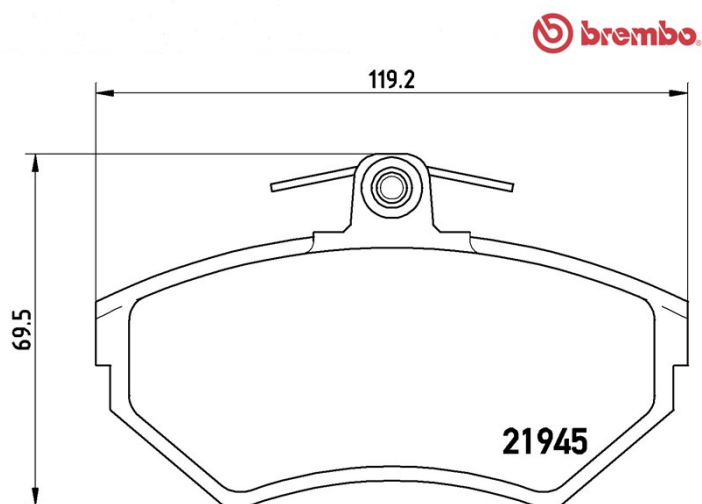

Specificații tehnice plăcuțe

Osie
Anterioară

WVA
21945

Lățime
119,2 mm

Grosime
16,2 mm

Înălțime
69,5 mm

Sistem de frânare
Lucas

Accesorii
Cu șuruburi cu șuruburi de frână

Sezor uzură
Fără

Cod EAN
8020584058350

Autovehicule compatibile

SEAT			
Model	Tip	kW	An
AROSA (6H)	1.4 16V	74	01/00 06/04
AROSA (6H)	1.4 TDI	55	01/00 06/04
CORDOBA (6K1, 6K2)	1.6 i	74	07/96 10/02
CORDOBA (6K1, 6K2)	1.8 i 16V	95	10/93 08/96
CORDOBA (6K1, 6K2)	1.8 T 20V Cupra	115	07/00 10/02
CORDOBA (6K1, 6K2)	1.9 TDI	81	03/97 10/02
CORDOBA (6K1, 6K2)	1.9 TDI	66	08/96 10/02
CORDOBA (6K1, 6K2)	2.0 i	85	02/93 06/99
CORDOBA Vario (6K5)	1.4	74	02/00 07/00
CORDOBA Vario (6K5)	1.6 i	74	09/96 12/02
CORDOBA Vario (6K5)	1.9 TDI	81	07/97 12/02