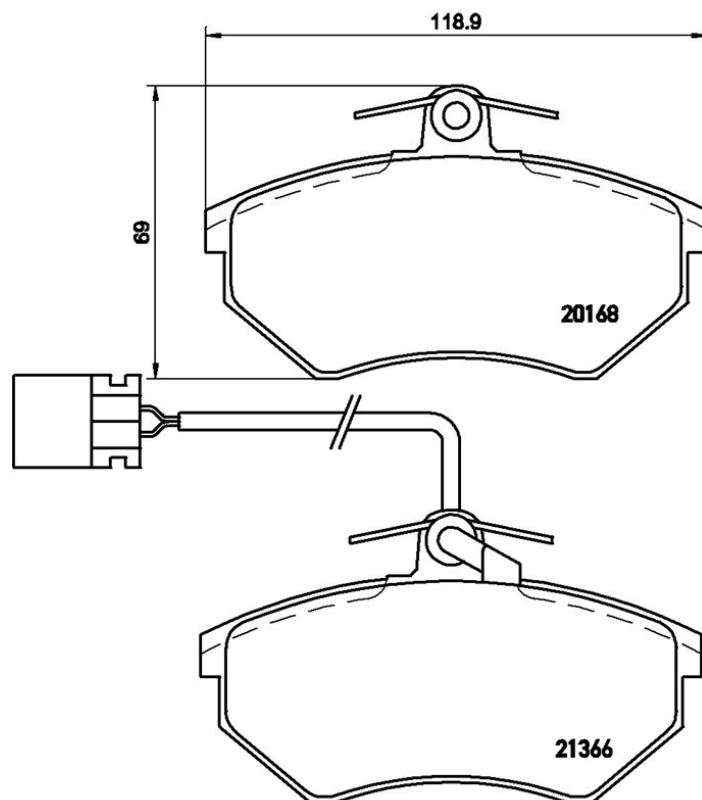

Plăcuțe de frână P 85 034

 **brembo**
AFTERMARKET

Specificații tehnice plăcuțe

Osie
Anterioară

WVA
20168,21366

Lățime
118,9 mm

Grosime
19,6 mm

Înălțime
69 mm

Sistem de frânare
Lucas

Accesorii
Cu șuruburi cu șuruburi de frână

Sezor uzură
Electric

Cod EAN
8020584058374

 **brembo**

Autovehicule compatibile

VW

Model	Tip	kW	An
GOLF III (1H1)	2.0 GTI 16V	110	08/92 08/97
GOLF III (1H1)	2.8 VR6	128	01/92 08/97
GOLF III (1H1)	2.8 VR6	120	08/95 09/97
VENTO (1H2)	2.0	85	11/91 09/98
VENTO (1H2)	2.0 GL	79	05/96 12/97