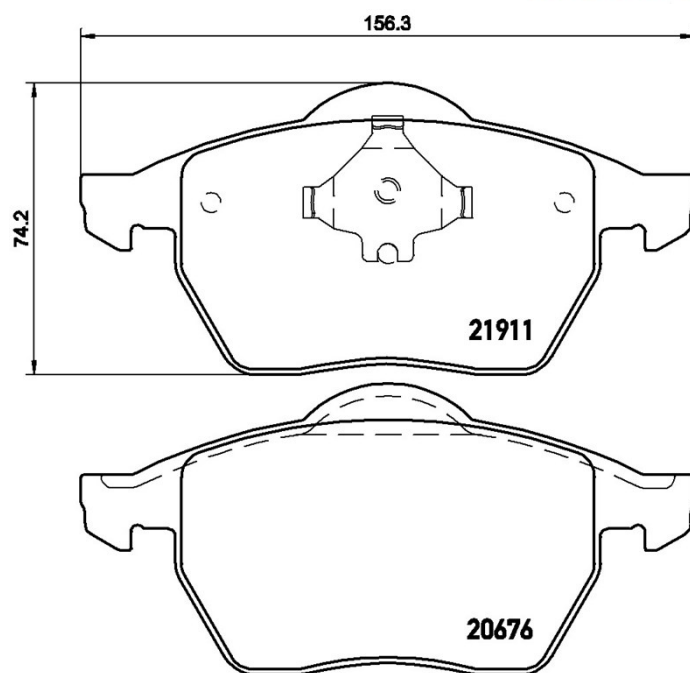

Autovehicule compatibile

AUDI

Model	Tip	kW	An
A3 (8L1)	1.8 T	110	12/96 05/03
A3 (8L1)	1.8 T	132	12/98 05/03
A3 (8L1)	1.8 T quattro	132	10/98 05/03
A3 (8L1)	1.8 T quattro	110	12/96 05/03
A3 (8L1)	1.9 TDI	96	08/00 05/03
A3 (8L1)	1.9 TDI quattro	96	08/00 05/03
A3 (8L1)	S3 quattro	154	03/99 04/02
TT (8N3)	1.8 T	110	09/02 06/06
TT (8N3)	1.8 T	120	09/05 06/06