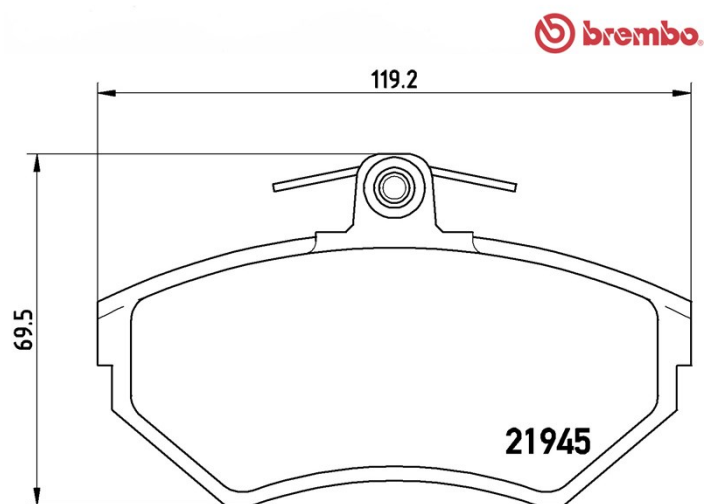

Plăcuțe de frână P 85 042

brembo
AFTERMARKET

Specificații tehnice plăcuțe

Osie
Anterioară

WVA
21945

Lățime
119,2 mm

Grosime
19,6 mm

Înălțime
69,5 mm

Sistem de frânare
Lucas

Accesorii
Cu șuruburi cu șuruburi de frână

Sezor uzură
Fără

Cod EAN
8020584058459

Autovehicule compatibile

AUDI

Model	Tip	kW	An
A4 (8D2, B5)	1.6	75	07/00 11/00
A4 (8D2, B5)	1.6	74	11/94 10/00
A4 (8D2, B5)	1.8	85	04/95 11/00
A4 (8D2, B5)	1.8	92	11/94 11/00
A4 (8D2, B5)	1.8 quattro	92	01/95 11/00
A4 (8D2, B5)	1.8 quattro	85	07/95 11/00
A4 (8D2, B5)	1.9 TDI	66	01/95 11/00
A4 (8D2, B5)	1.9 TDI	55	12/95 11/00
A4 Avant (8D5, B5)	1.6	75	07/00 09/01
A4 Avant (8D5, B5)	1.6	74	11/94 09/01
A4 Avant (8D5, B5)	1.8	92	02/96 09/01