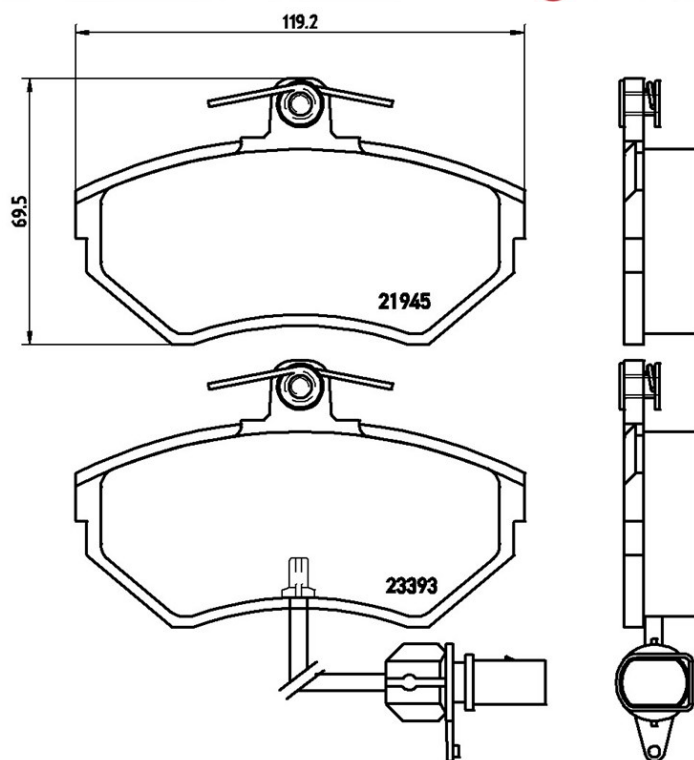

Plăcuțe de frână P 85 044

brembo
AFTERMARKET

Specificații tehnice plăcuțe

Osie

Anterioară

WVA

21945,23393

Lățime

119,2 mm

Grosime

19,6 mm

Înălțime

69,5 mm

Sistem de frânare

Lucas

Accesorii

Cu șuruburi cu șuruburi de frână

Sezor uzură

Electric

Cod EAN

8020584058473

brembo

Autovehicule compatibile

AUDI

Model	Tip	kW	An
A4 (8D2, B5)	1.6	75	07/00 11/00
A4 (8D2, B5)	1.6	74	11/94 10/00
A4 (8D2, B5)	1.8	85	04/95 11/00
A4 (8D2, B5)	1.8	92	11/94 11/00
A4 (8D2, B5)	1.8 quattro	92	01/95 11/00
A4 (8D2, B5)	1.8 quattro	85	07/95 11/00