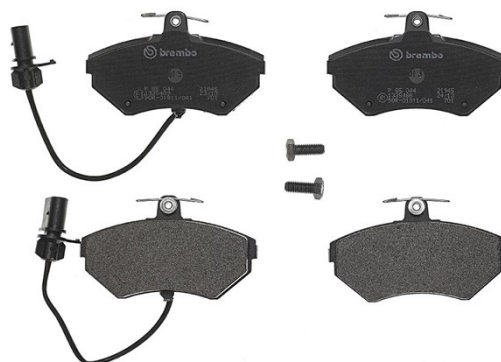

Plăcuțe de frână P 85 044

 **brembo**
AFTERMARKET

Specificații tehnice plăcuțe

Osie

Anterioară

WVA

21945,23393

Lățime

119,2 mm

Grosime

19,6 mm

Înălțime

69,5 mm

Sistem de frânare

Lucas

Accesorii

Cu șuruburi cu șuruburi de frână

Sezor uzură

Electric

Cod EAN

8020584058473

 **brembo**

Autovehicule compatibile

AUDI