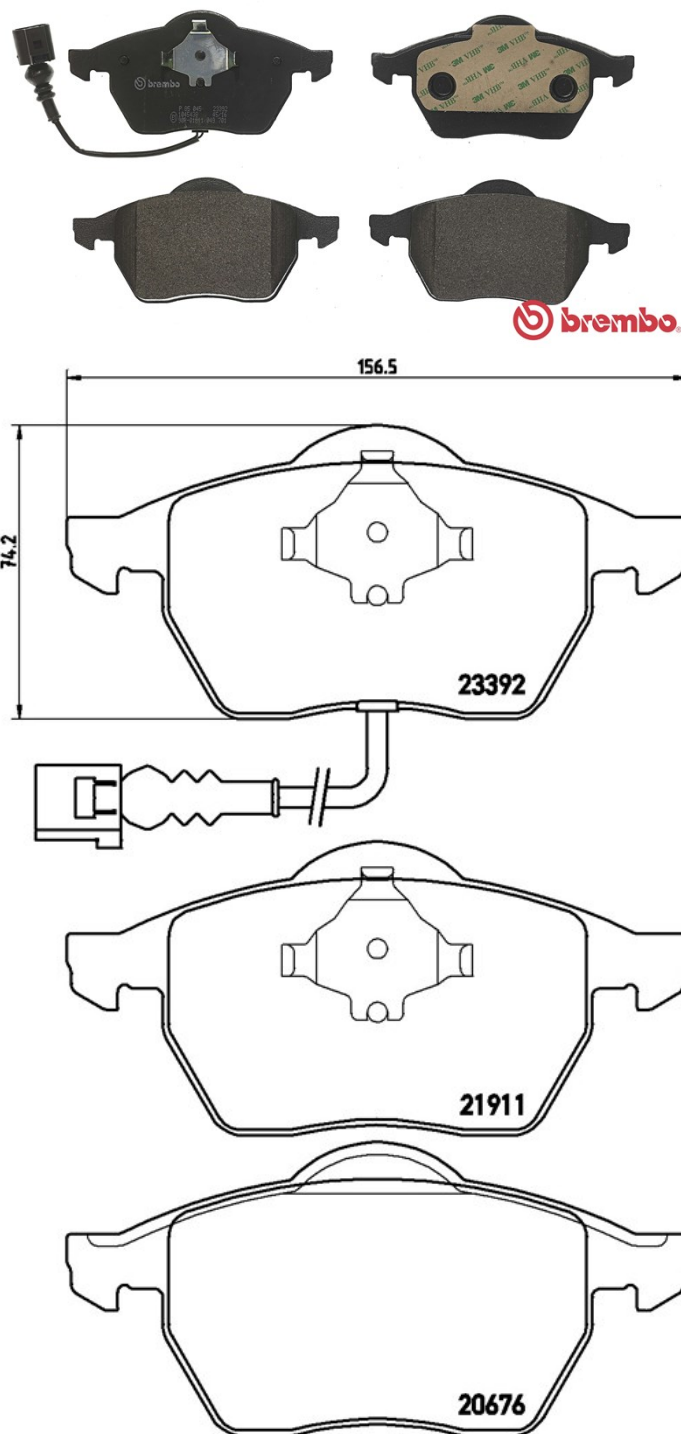

Plăcuțe de frână P 85 045

brembo
AFTERMARKET

Specificații tehnice plăcuțe

Osie
Anterioară

WVA
23392,20676,21911

Lățime
156,5 mm

Grosime
20,6 mm

Înălțime
74,2 mm

Sistem de frânare
Teves

Accesorii
Cu clema pistonului

Sezor uzură
Electric

Cod EAN
8020584058480

Autovehicule compatibile

AUDI

Model	Tip	kW/CV	An
A3 (8L1)	1.8 T	0	12/96 05/03
A3 (8L1)	1.8 T	0	12/98 05/03
A3 (8L1)	1.8 T quattro	0	10/98 05/03