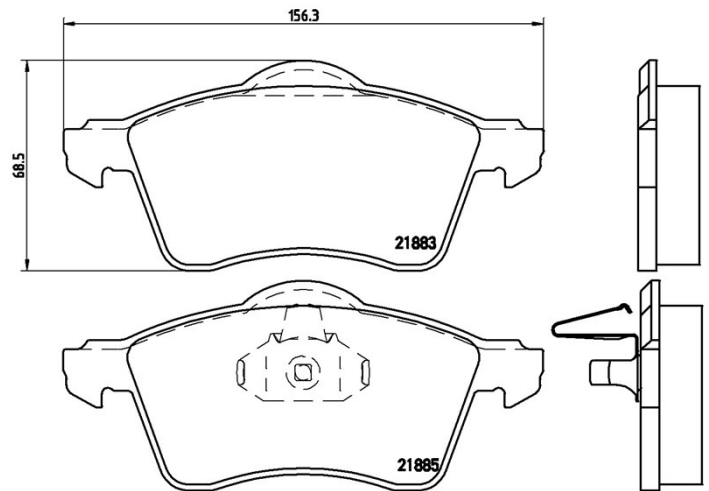

Plăcuțe de frână P 85 047

 **brembo**
AFTERMARKET

Specificații tehnice plăcuțe

Osie
Anterioară

WVA
21883,21885

Lățime
156,3 mm

Grosime
19,6 mm

Înălțime
68,5 mm

Sistem de frânare
Teves

Accesorii

Sezor uzură
Fără

Cod EAN
8020584058503

 **brembo**

Autovehicule compatibile

VW				
Model	Tip	kW	An	
TRANSPORTER IV Box (70A, 70H, 7DA, 7DH)	1.9 D	45	07/90 12/95	
TRANSPORTER IV Box (70A, 70H, 7DA, 7DH)	1.9 D	44	09/90 12/95	
TRANSPORTER IV Box (70A, 70H, 7DA, 7DH)	1.9 TD	50	10/92 04/03	
TRANSPORTER IV Box (70A, 70H, 7DA, 7DH)	2.0	62	07/90 04/03	
TRANSPORTER IV Box (70A, 70H, 7DA, 7DH)	2.4 D	57	07/90 04/98	
TRANSPORTER IV Box (70A, 70H, 7DA, 7DH)	2.4 D	55	08/97 04/03	
TRANSPORTER IV Box (70A, 70H, 7DA, 7DH)	2.4 D Syncro	57	10/92 09/98	
TRANSPORTER IV Box (70A, 70H, 7DA, 7DH)	2.5	85	08/96 04/03	
TRANSPORTER IV Box (70A, 70H, 7DA, 7DH)	2.5	81	11/90 04/03	
TRANSPORTER IV Box (70A, 70H, 7DA, 7DH)	2.5 Syncro	81	01/96 11/01	
TRANSPORTER IV Box (70A, 70H, 7DA, 7DH)	2.5 Syncro	85	08/96 04/03	
TRANSPORTER IV Box (70A, 70H, 7DA, 7DH)	2.5 TDI	111	09/00 04/03	