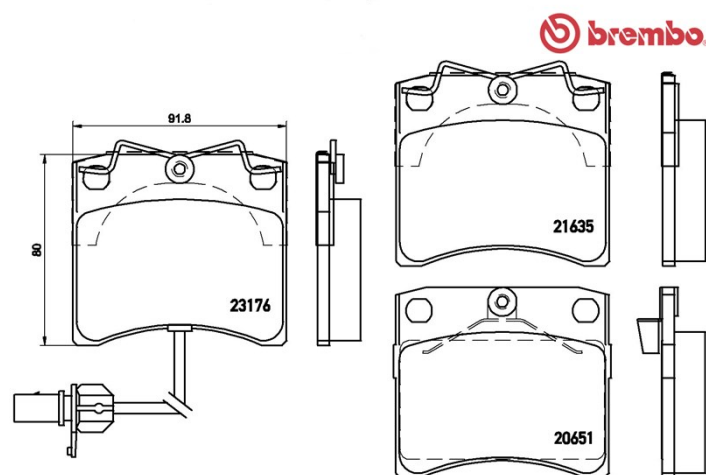

Specificații tehnice plăcuțe

Osie
Anterioară

WVA
20651, 21635, 23176

Lățime
91,8 mm

Grosime
18,2 mm

Înălțime
80 mm

Sistem de frânare
Lucas

Accesorii
Cu accesorii

Sezor uzură
Electric

Cod EAN
8020584058510

Autovehicule compatibile

VW

Model	Tip	kW	An
TRANSPORTER IV Box (70A, 70H, 7DA, 7DH)	1.9 D	45	07/90 12/95
TRANSPORTER IV Box (70A, 70H, 7DA, 7DH)	1.9 D	44	09/90 12/95
TRANSPORTER IV Box (70A, 70H, 7DA, 7DH)	1.9 TD	50	10/92 04/03
TRANSPORTER IV Box (70A, 70H, 7DA, 7DH)	2.0	62	07/90 04/03
TRANSPORTER IV Box (70A, 70H, 7DA, 7DH)	2.4 D	57	07/90 04/98
TRANSPORTER IV Box (70A, 70H, 7DA, 7DH)	2.4 D	55	08/97 04/03
TRANSPORTER IV Box (70A, 70H, 7DA, 7DH)	2.4 D Syncro	57	10/92 09/98
TRANSPORTER IV Box (70A, 70H, 7DA, 7DH)	2.5	85	08/96 04/03
TRANSPORTER IV Box (70A, 70H, 7DA, 7DH)	2.5	81	11/90 04/03
TRANSPORTER IV Box (70A, 70H, 7DA, 7DH)	2.5 Syncro	85	08/96 04/03
TRANSPORTER IV Box (70A, 70H, 7DA, 7DH)	2.5 Syncro	81	10/92 04/03