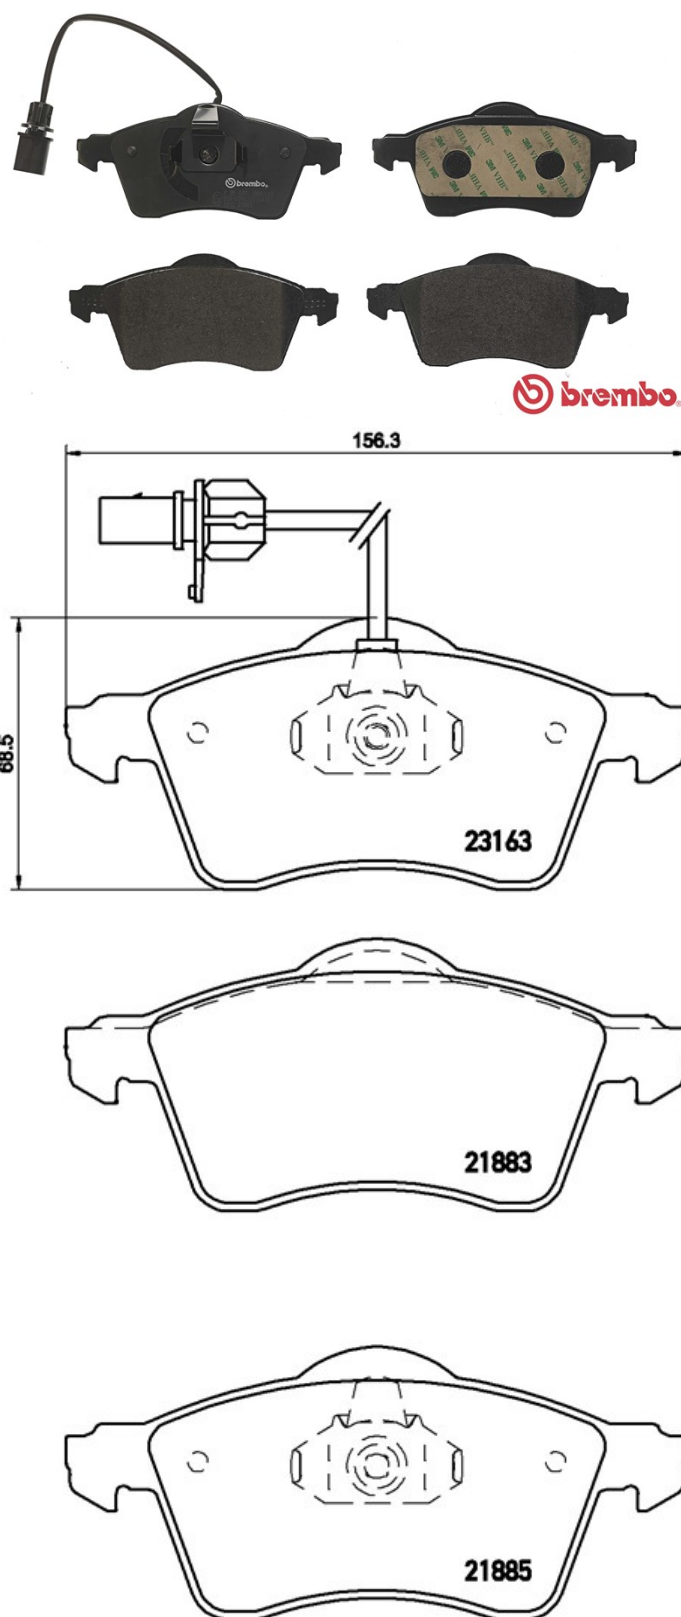

Plăcuțe de frână P 85 049

 **brembo**
AFTERMARKET

Specificații tehnice plăcuțe

Osie
Anterioară

WVA
21883, 21885, 23163

Lățime
156,5 mm

Grosime
20,6 mm

Înălțime
68,5 mm

Sistem de frânare
Teves

Accesorii
Cu clema pistonului

Sezor uzură
Electric

Cod EAN
8020584058527

Autovehicule compatibile

VW

| Model | Tip | kW | An |
|---|-------|----|-------------|
| TRANSPORTER IV Box (70A, 70H, 7DA, 7DH) | 1.9 D | 45 | 07/90 12/95 |