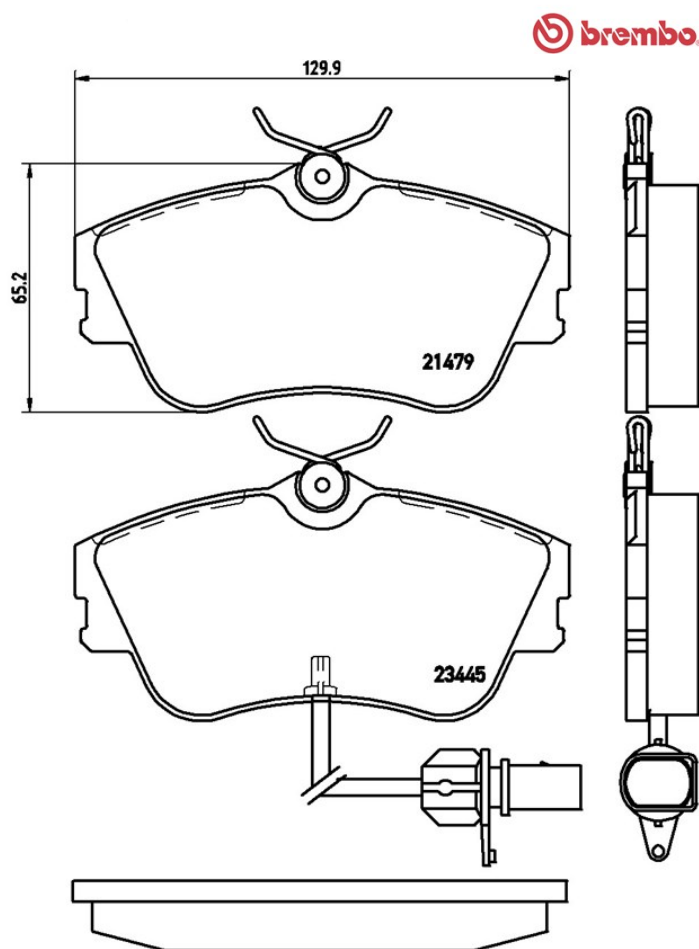

Plăcuțe de frână P 85 050

brembo
AFTERMARKET

Specificații tehnice plăcuțe

Osie

Anterioară

WVA

21479,23445

Lățime

129,9 mm

Grosime

19,2 mm

Înălțime

65,2 mm

Sistem de frânare

Lucas

Accesorii

Cu șuruburi cu șuruburi de frână

Sezor uzură

Electric

Cod EAN

8020584058534

Autovehicule compatibile

HONDA

Model	Tip	kW	An
CIVIC VIII Saloon (FD, FA)	1.8 (FD1, FD7)	103	09/05 02/12