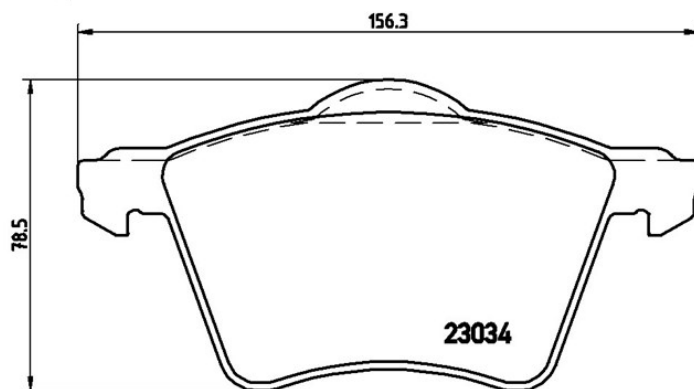

Plăcuțe de frână P 85 052

 **brembo**
AFTERMARKET

Specificații tehnice plăcuțe

Osie
Anterioară

WVA
23034, 23036

Lățime
156,3 mm

Grosime
18,6 mm

Înălțime
78,5 mm

Sistem de frânare
Teves

Accesorii

Sezor uzură
Electric

Cod EAN
8020584058558

 **brembo**

Autovehicule compatibile

VW

Model	Tip	kW	An
TRANSPORTER IV Box (70A, 70H, 7DA, 7DH)	1.9 TD	50	10/92 04/03
TRANSPORTER IV Box (70A, 70H, 7DA, 7DH)	2.0	62	07/90 04/03
TRANSPORTER IV Box (70A, 70H, 7DA, 7DH)	2.4 D	57	07/90 04/98
TRANSPORTER IV Box (70A, 70H, 7DA, 7DH)	2.4 D	55	08/97 04/03
TRANSPORTER IV Box (70A, 70H, 7DA, 7DH)	2.4 D Syncro	57	10/92 09/98