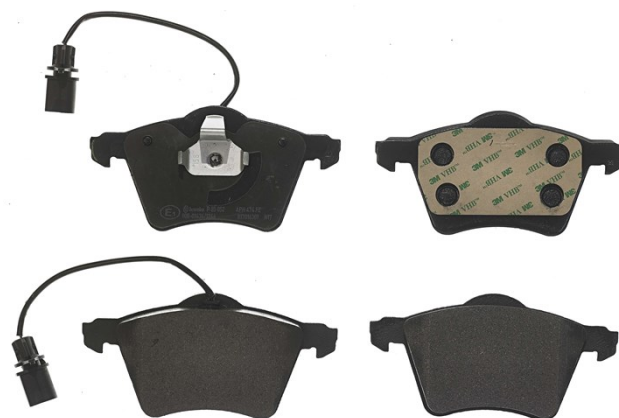

Plăcuțe de frână P 85 052

 **brembo**
AFTERMARKET

Specificații tehnice plăcuțe

Osie
Anterioară

WVA
23034, 23036

Lățime
156,3 mm

Grosime
18,6 mm

Înălțime
78,5 mm

Sistem de frânare
Teves

Accesorii

Sezor uzură
Electric

Cod EAN
8020584058558

 **brembo**

Autovehicule compatibile

VW

Model	Tip	kW	An
TRANSPORTER IV Box (70A, 70H, 7DA, 7DH)	1.9 TD	50	10/92 04/03
TRANSPORTER IV Box (70A, 70H, 7DA, 7DH)	2.0	62	07/90 04/03
TRANSPORTER IV Box (70A, 70H, 7DA, 7DH)	2.4 D	57	07/90 04/98
TRANSPORTER IV Box (70A, 70H, 7DA, 7DH)	2.4 D	55	08/97 04/03
TRANSPORTER IV Box (70A, 70H, 7DA, 7DH)	2.4 D Syncro	57	10/92 09/98