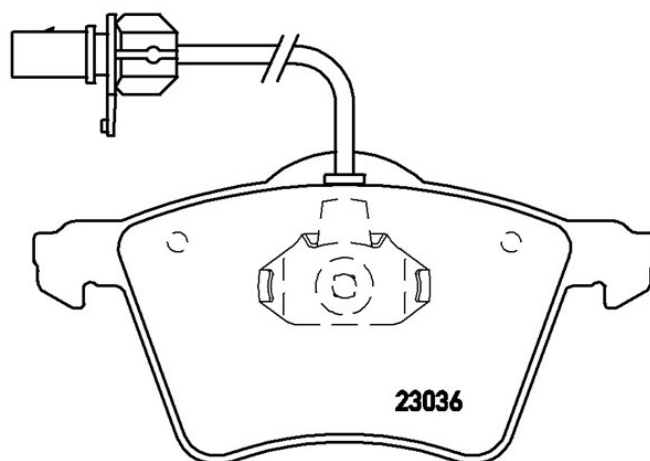

Plăcuțe de frână P 85 052

 **brembo**
AFTERMARKET

Specificații tehnice plăcuțe

Osie
Anterioară

WVA
23034, 23036

Lățime
156,3 mm

Grosime
18,6 mm

Înălțime
78,5 mm

Sistem de frânare
Teves

Accesorii

Sezor uzură
Electric

Cod EAN
8020584058558

 **brembo**

Autovehicule compatibile

VW

Model	Tip	kW	An
TRANSPORTER IV Box (70A, 70H, 7DA, 7DH)	1.9 TD	50	10/92 04/03
TRANSPORTER IV Box (70A, 70H, 7DA, 7DH)	2.0	62	07/90 04/03
TRANSPORTER IV Box (70A, 70H, 7DA, 7DH)	2.4 D	57	07/90 04/98
TRANSPORTER IV Box (70A, 70H, 7DA, 7DH)	2.4 D	55	08/97 04/03
TRANSPORTER IV Box (70A, 70H, 7DA, 7DH)	2.4 D Syncro	57	10/92 09/98