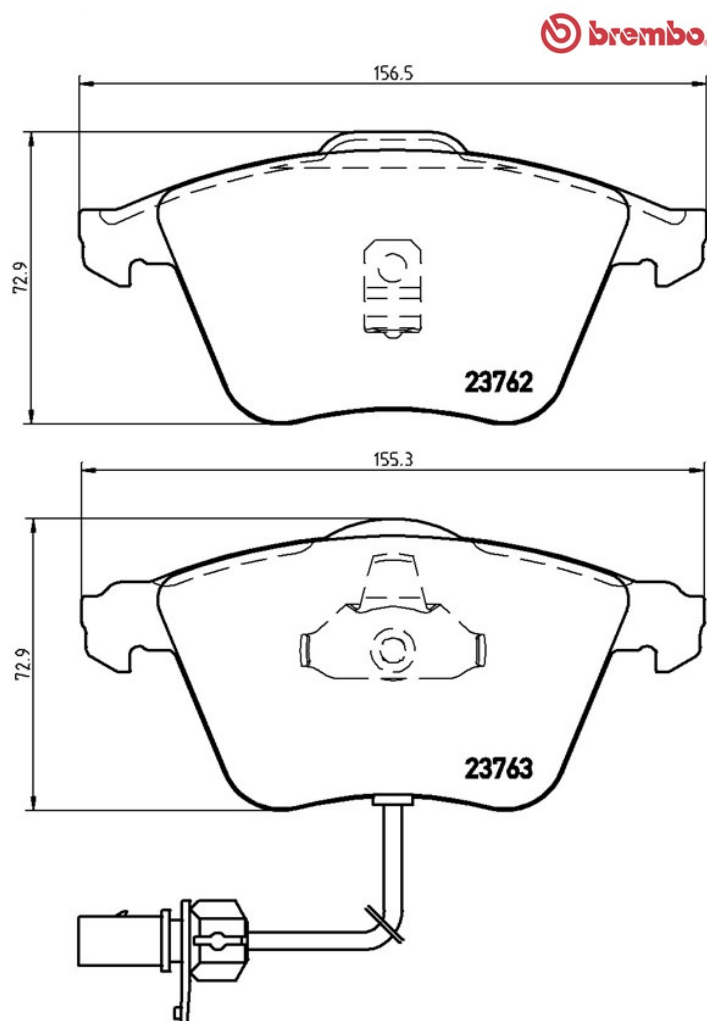

Plăcuțe de frână P 85 056

brembo
AFTERMARKET

Specificații tehnice plăcuțe

Osie
Anterioară

WVA
23762,23763

Lățime
155,3 - 156,5 mm

Grosime
20,4 mm

Înălțime
72,9 mm

Sistem de frânare
Teves

Accesorii

Sezor uzură
Electric

Cod EAN
8020584058596

Autovehicule compatibile

AUDI

Model	Tip	kW	An
A6 (4B2, C5)	2.5 TDI	132	02/00 01/05
A6 (4B2, C5)	2.5 TDI	120	07/02 01/05
A6 (4B2, C5)	2.5 TDI	110	07/97 01/05