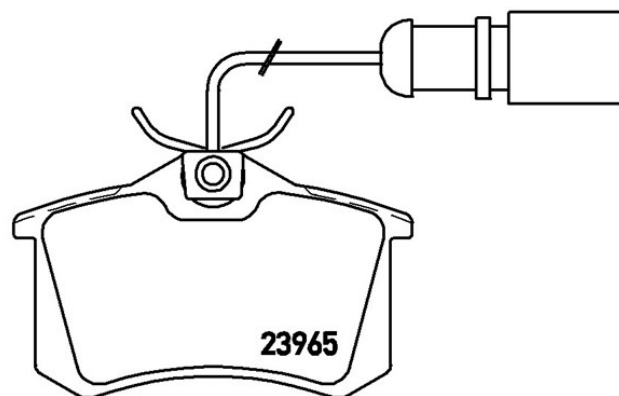

Plăcuțe de frână P 85 058

 **brembo**
AFTERMARKET

Specificații tehnice plăcuțe

Osie
Posterioară

WVA
23965,23554,20961

Lățime
87 mm

Grosime
17,2 mm

Înălțime
53 mm

Sistem de frânare
Lucas

Accesorii
Cu șuruburi cu șuruburi de frână

Sezor uzură
Electric

Cod EAN
8020584058619

 **brembo**

Autovehicule compatibile

FORD				
Model	Tip	kW	An	
GALAXY (WGR)	1.9 TDI	96	02/03 05/06	
GALAXY (WGR)	1.9 TDI	66	03/95 05/06	
GALAXY (WGR)	1.9 TDI	85	04/00 05/06	
GALAXY (WGR)	2.0 i	85	11/95 05/06	
GALAXY (WGR)	2.3 16V	107	01/97 05/06	