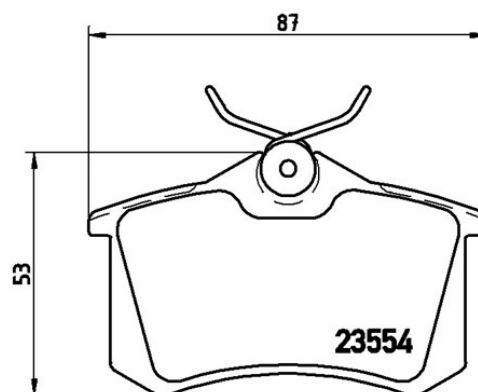

Plăcuțe de frână P 85 058

brembo
AFTERMARKET

Specificații tehnice plăcuțe

Osie
Posterioară

WVA
23965,23554,20961

Lățime
87 mm

Grosime
17,2 mm

Înălțime
53 mm

Sistem de frânare
Lucas

Accesorii
Cu șuruburi cu șuruburi de frână

Sezor uzură
Electric

Cod EAN
8020584058619

brembo

Autovehicule compatibile

FORD				
Model	Tip	kW	An	
GALAXY (WGR)	1.9 TDI	96	02/03 05/06	
GALAXY (WGR)	1.9 TDI	66	03/95 05/06	
GALAXY (WGR)	1.9 TDI	85	04/00 05/06	
GALAXY (WGR)	2.0 i	85	11/95 05/06	
GALAXY (WGR)	2.3 16V	107	01/97 05/06