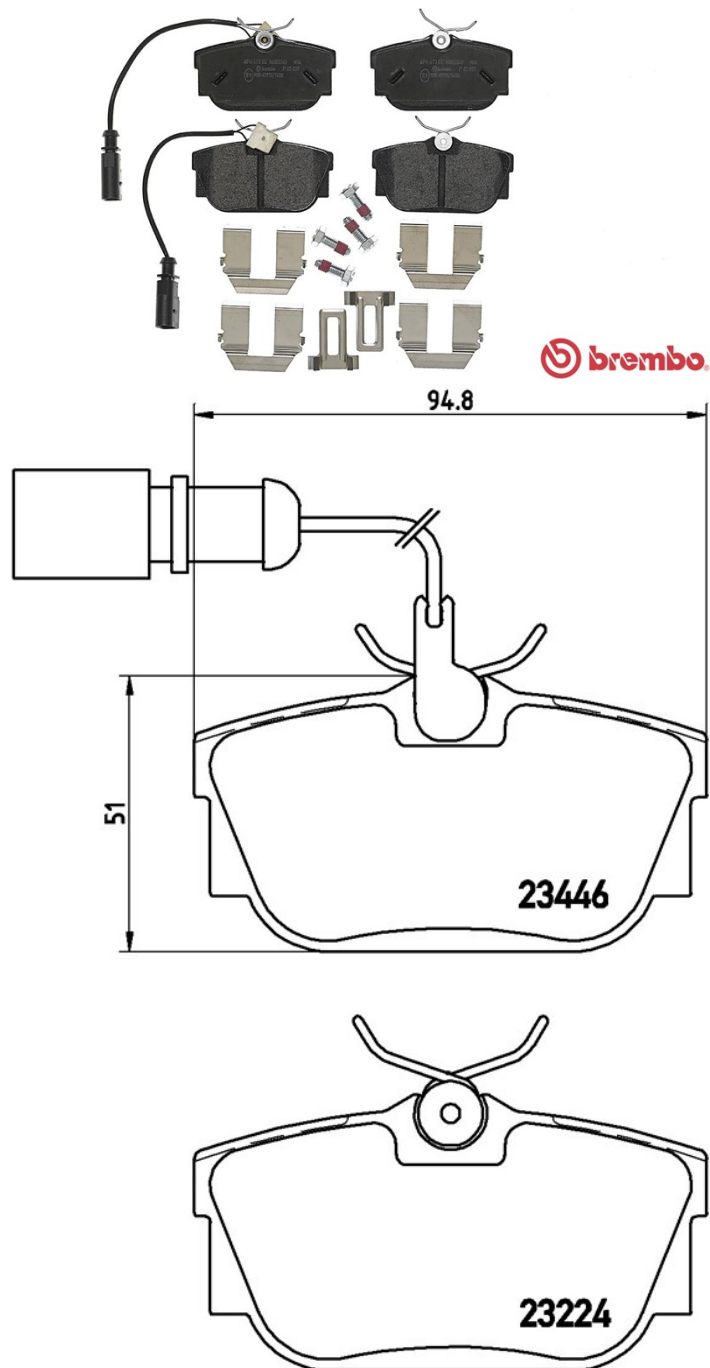

Plăcuțe de frână P 85 059

 **brembo**
AFTERMARKET

Specificații tehnice plăcuțe

Osie
Posterioară

WVA
23224, 23446

Lățime
94,8 mm

Grosime
16,5 mm

Înălțime
51 mm

Sistem de frânare
Lucas

Accesorii
Cu accesorii
Cu șuruburi cu șuruburi de frână

Sezor uzură
Electric

Cod EAN
8020584058626

Autovehicule compatibile

FORD				
Model	Tip	kW	An	
GALAXY (WGR)	1.9 TDI	96	02/03 05/06	
GALAXY (WGR)	1.9 TDI	110	05/05 05/06	
GALAXY (WGR)	2.8 V6	150	04/00 05/06	

SEAT

Model	Tip	kW	An
ALHAMBRA (7V8, 7V9)	1.8 T 20V	110	10/97 03/10
ALHAMBRA (7V8, 7V9)	1.9 TDI	66	04/96 03/10
ALHAMBRA (7V8, 7V9)	1.9 TDI	110	05/05 05/07
ALHAMBRA (7V8, 7V9)	1.9 TDI	85	06/00 03/10
ALHAMBRA (7V8, 7V9)	1.9 TDI	81	08/96 06/00
ALHAMBRA (7V8, 7V9)	1.9 TDI	96	11/02 11/08
ALHAMBRA (7V8, 7V9)	1.9 TDI 4motion	85	06/00 03/10
ALHAMBRA (7V8, 7V9)	2.0 i	85	04/96 03/10
ALHAMBRA (7V8, 7V9)	2.0 TDI	103	11/05 03/10
ALHAMBRA (7V8, 7V9)	2.8 V6	150	06/00 03/10
ALHAMBRA (7V8, 7V9)	2.8 V6 4motion	150	06/00 03/10

VW

Model	Tip	kW	An
SHARAN (7M8, 7M9, 7M6)	1.8 T 20V	110	09/97 03/10
SHARAN (7M8, 7M9, 7M6)	1.9 TDI 4motion	85	04/00 03/10
SHARAN (7M8, 7M9, 7M6)	2.0 LPG	85	04/06 03/10
SHARAN (7M8, 7M9, 7M6)	2.0 TDI	100	11/05 03/10
SHARAN (7M8, 7M9, 7M6)	2.0 TDI	103	11/05 03/10
SHARAN (7M8, 7M9, 7M6)	2.8 V6 24V	150	04/00 03/10
SHARAN (7M8, 7M9, 7M6)	2.8 V6 24V 4motion	150	04/00 03/10
TRANSPORTER IV Box (70A, 70H, 7DA, 7DH)	1.9 TD	50	10/92 04/03
TRANSPORTER IV Box (70A, 70H, 7DA, 7DH)	2.0	62	07/90 04/03
TRANSPORTER IV Box (70A, 70H, 7DA, 7DH)	2.4 D	57	07/90 04/98
TRANSPORTER IV Box (70A, 70H, 7DA, 7DH)	2.4 D	55	08/97 04/03
TRANSPORTER IV Box (70A, 70H, 7DA, 7DH)	2.4 D Syncro	57	10/92 09/98
TRANSPORTER IV Box (70A, 70H, 7DA, 7DH)	2.5	85	08/96 04/03
TRANSPORTER IV Box (70A, 70H, 7DA, 7DH)	2.5	81	11/90 04/03
TRANSPORTER IV Box (70A, 70H, 7DA, 7DH)	2.5 Syncro	85	08/96 04/03
TRANSPORTER IV Box (70A, 70H, 7DA, 7DH)	2.5 Syncro	81	10/92 04/03
TRANSPORTER IV Box (70A, 70H, 7DA, 7DH)	2.5 TDI	111	09/00 04/03