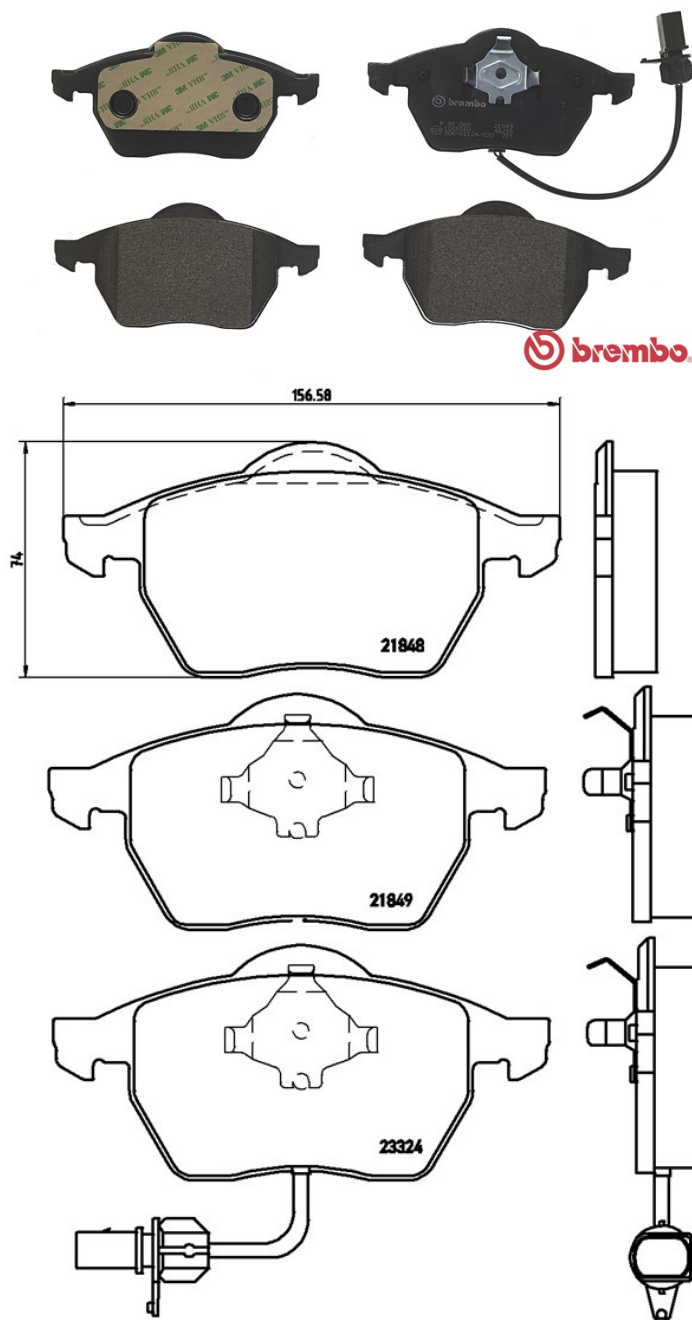

# Plăcuțe de frână P 85 060

 **brembo**  
AFTERMARKET

## Specificații tehnice plăcuțe

**Osie**  
Anterioară

**WVA**  
23324,21849,21848

**Lățime**  
156,6 mm

**Grosime**  
20,6 mm

**Înălțime**  
74 mm

**Sistem de frânare**  
Teves

**Accesorii**

**Sezor uzură**  
Electric

**Cod EAN**  
8020584058633

### SEAT

Model	Tip	kW	An
ALHAMBRA (7V8, 7V9)	1.8 T 20V	110	10/97 03/10
ALHAMBRA (7V8, 7V9)	1.9 TDI	66	04/96 03/10
ALHAMBRA (7V8, 7V9)	1.9 TDI	85	06/00 03/10
ALHAMBRA (7V8, 7V9)	1.9 TDI	81	08/96 06/00
ALHAMBRA (7V8, 7V9)	2.0 i	85	04/96 03/10