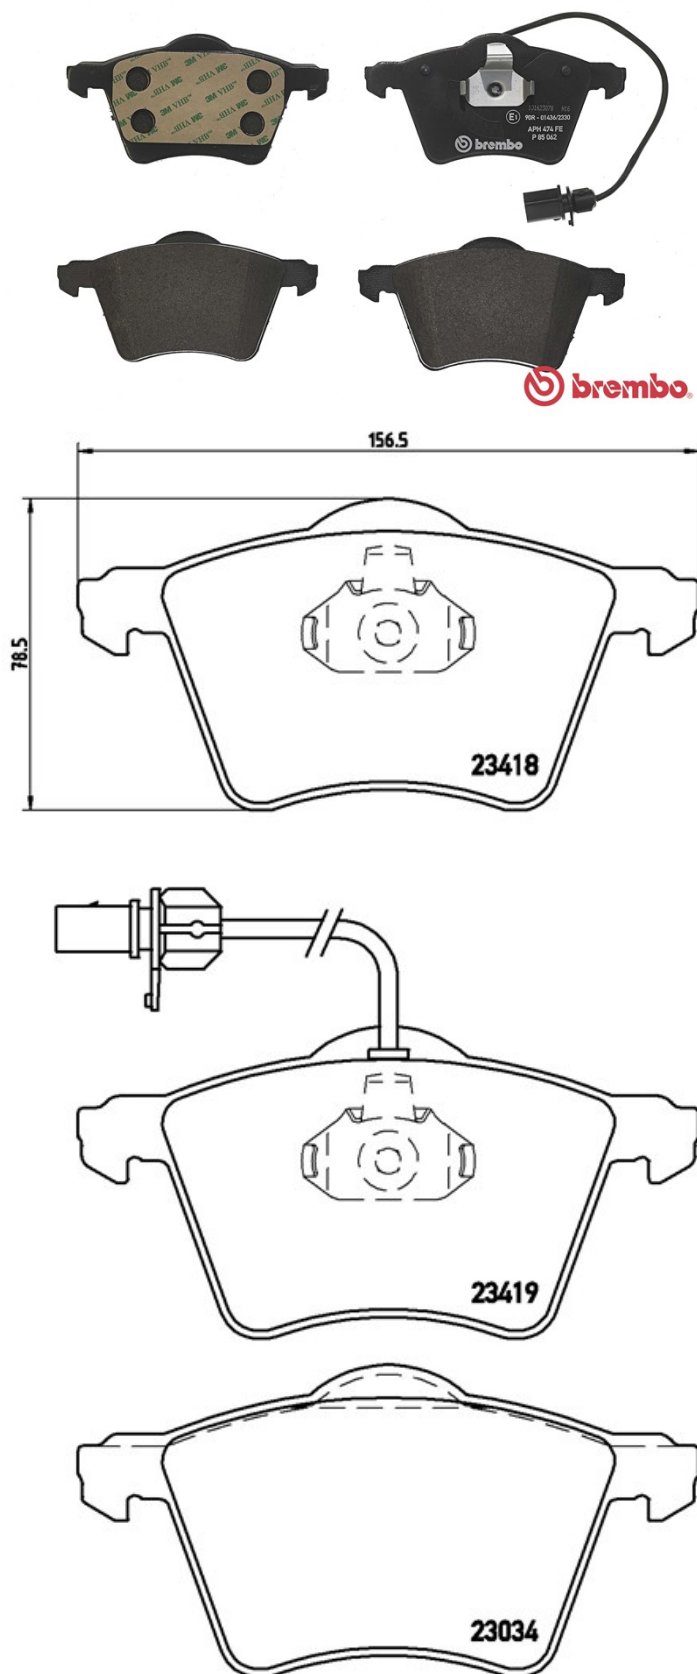

Plăcuțe de frână P 85 062

 **brembo**
AFTERMARKET

Specificații tehnice plăcuțe

Osie
Anterioară

WVA
23034, 23418, 23419

Lățime
156,5 mm

Grosime
19,6 mm

Înălțime
78,5 mm

Sistem de frânare
Teves

Accesorii

Sezor uzură
Electric

Cod EAN
8020584058657

Autovehicule compatibile

FORD

Model	Tip	kW	An
-------	-----	----	----

GALAXY (WGR)	1.9 TDI	96	02/03 05/06
GALAXY (WGR)	1.9 TDI	66	03/95 05/06
GALAXY (WGR)	1.9 TDI	85	04/00 05/06
GALAXY (WGR)	1.9 TDI	110	05/05 05/06
GALAXY (WGR)	2.0 i	85	11/95 05/06
GALAXY (WGR)	2.3 16V	107	01/97 05/06
GALAXY (WGR)	2.3 16V	103	09/01 05/06

SEAT

Model	Tip	kW	An
ALHAMBRA (7V8, 7V9)	1.9 TDI	66	04/96 03/10
ALHAMBRA (7V8, 7V9)	1.9 TDI	110	05/05 05/07
ALHAMBRA (7V8, 7V9)	1.9 TDI	85	06/00 03/10
ALHAMBRA (7V8, 7V9)	1.9 TDI	81	08/96 06/00
ALHAMBRA (7V8, 7V9)	1.9 TDI	96	11/02 11/08
ALHAMBRA (7V8, 7V9)	2.0 i	85	04/96 03/10
ALHAMBRA (7V8, 7V9)	2.0 TDI	103	11/05 03/10