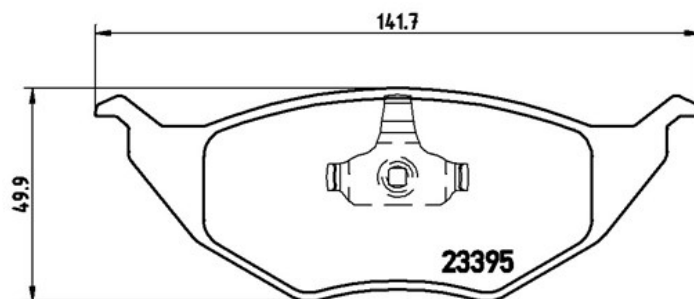

Plăcuțe de frână P 85 063

brembo
AFTERMARKET

Specificații tehnice plăcuțe

Osie
Anterioară

WVA
23394,23395,23824

Lățime
141,7 - 141,5 mm

Grosime
14,5 mm

Înălțime
48,2 - 48,3 mm

Sistem de frânare
Teves

Accesorii

Sezor uzură
Electric

Cod EAN
8020584058664

brembo

Autovehicule compatibile

AUDI

Model	Tip	kW	An
A2 (8Z0)	1.2 TDI	45	03/01 08/05