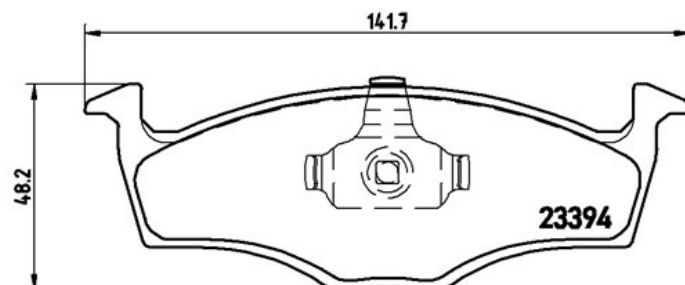

Plăcuțe de frână P 85 063

brembo
AFTERMARKET

Specificații tehnice plăcuțe

Osie
Anterioară

WVA
23394,23395,23824

Lățime
141,7 - 141,5 mm

Grosime
14,5 mm

Înălțime
48,2 - 48,3 mm

Sistem de frânare
Teves

Accesorii

Sezor uzură
Electric

Cod EAN
8020584058664

brembo

Autovehicule compatibile

AUDI

Model	Tip	kW	An
A2 (8Z0)	1.2 TDI	45	03/01 08/05