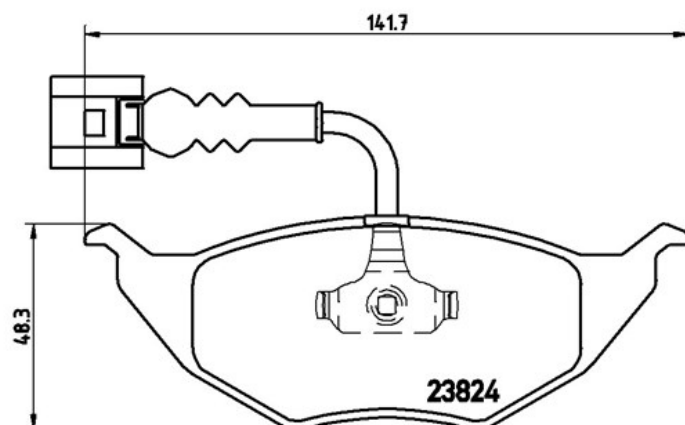

Plăcuțe de frână P 85 063

 **brembo**
AFTERMARKET

Specificații tehnice plăcuțe

Osie
Anterioară

WVA
23394,23395,23824

Lățime
141,7 - 141,5 mm

Grosime
14,5 mm

Înălțime
48,2 - 48,3 mm

Sistem de frânare
Teves

Accesorii

Sezor uzură
Electric

Cod EAN
8020584058664

 **brembo**

Autovehicule compatibile

AUDI

Model	Tip	kW	An
A2 (8Z0)	1.2 TDI	45	03/01 08/05