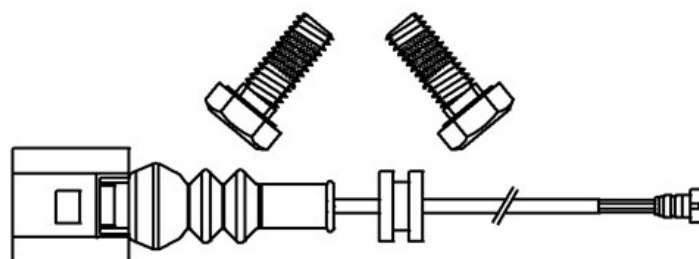

Plăcuțe de frână P 85 066

brembo
AFTERMARKET

Specificații tehnice plăcuțe

Osie
Posterioară

Lățime
87 mm

Înălțime
53 mm

Accesorii
Cu șuruburi cu șuruburi de frână

Cod EAN
8020584058695

WVA
23554,23823

Grosime
17,2 mm

Sistem de frânare
Lucas

Sezor uzură
Electric

Autovehicule compatibile

SEAT