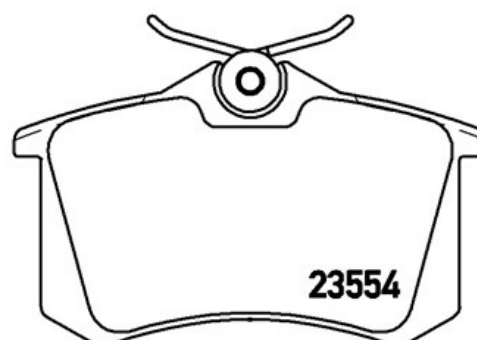

Plăcuțe de frână P 85 066

brembo
AFTERMARKET

Specificații tehnice plăcuțe

Osie
Posterioară

Lățime
87 mm

Înălțime
53 mm

Accesorii
Cu șuruburi cu șuruburi de frână

Cod EAN
8020584058695

WVA
23554,23823

Grosime
17,2 mm

Sistem de frânare
Lucas

Sezor uzură
Electric

Autovehicule compatibile

SEAT