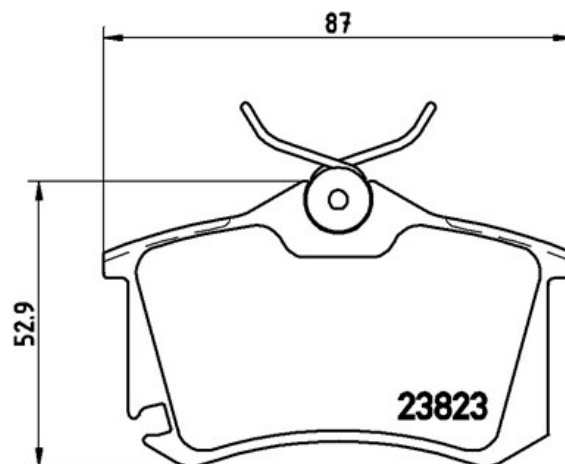

Plăcuțe de frână P 85 066

brembo
AFTERMARKET

Specificații tehnice plăcuțe

Osie
Posterioară

Lățime
87 mm

Înălțime
53 mm

Accesorii
Cu șuruburi cu șuruburi de frână

Cod EAN
8020584058695

WVA
23554,23823

Grosime
17,2 mm

Sistem de frânare
Lucas

Sezor uzură
Electric

Autovehicule compatibile

SEAT