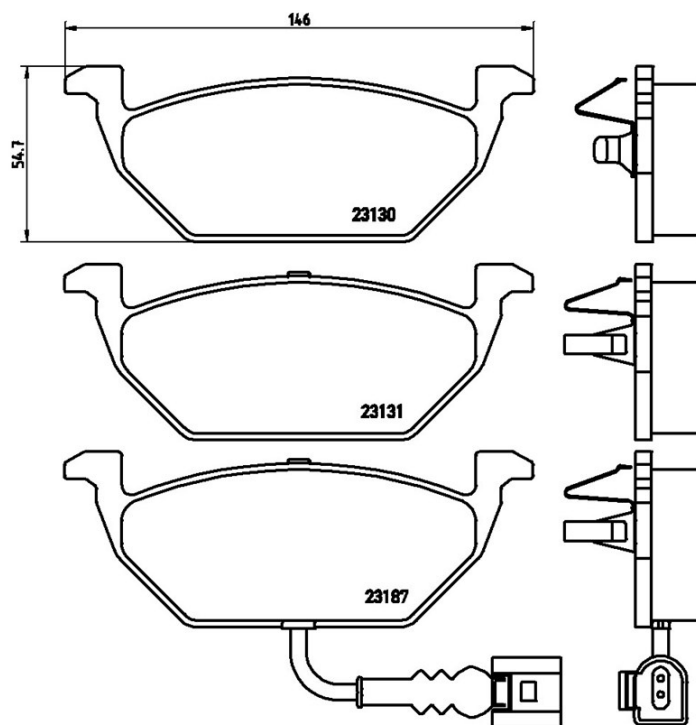

Plăcuțe de frână P 85 072

brembo
AFTERMARKET

Specificații tehnice plăcuțe

Osie
Anterioară

WVA
23130, 23131, 23187

Lățime
146 mm

Grosime
19,7 mm

Înălțime
54,7 mm

Sistem de frânare
Teves

Accesorii

Sezor uzură
Electric

Cod EAN
8020584058756

brembo

Autovehicule compatibile

AUDI

Model	Tip	kW	An
A2 (8Z0)	1.4	55	02/00 08/05
A2 (8Z0)	1.4 TDI	55	02/00 08/05
A2 (8Z0)	1.4 TDI	66	11/03 08/05
A2 (8Z0)	1.6 FSI	81	05/02 08/05
A3 (8L1)	1.6	75	08/00 05/03
A3 (8L1)	1.6	74	09/96 05/03
A3 (8L1)	1.8	92	09/96 05/03