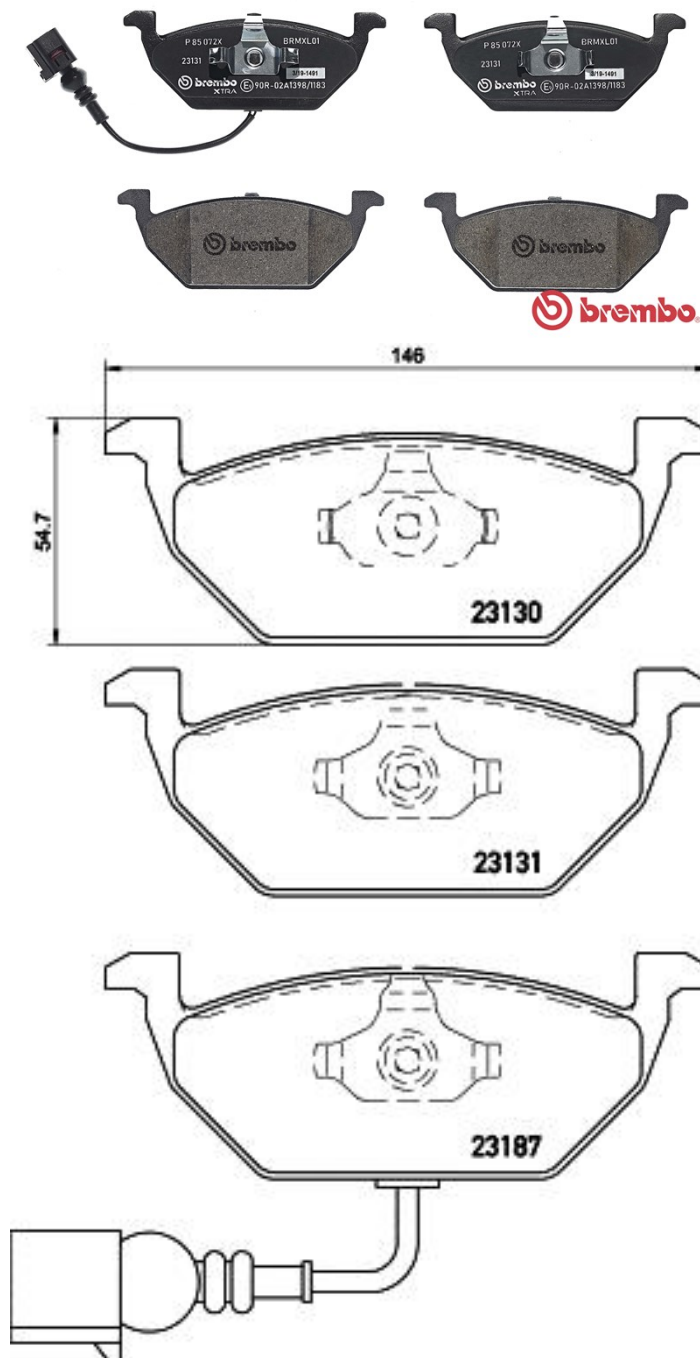

# Plăcuțe de frână P 85 072X

**brembo**  
AFTERMARKET

## Specificații tehnice plăcuțe

**Osie**  
Anterioară

**WVA**  
23131,23187,23130

**Lățime**  
146 mm

**Grosime**  
19,7 mm

**Înălțime**  
54,7 mm

**Sistem de frânare**  
Teves

**Accesorii**

**Sezor uzură**  
Electric

**Cod EAN**  
8020584069271