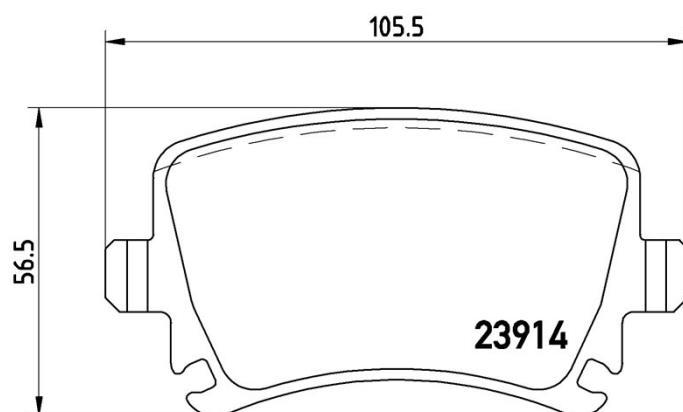

Cod EAN
8020584058763

brembo