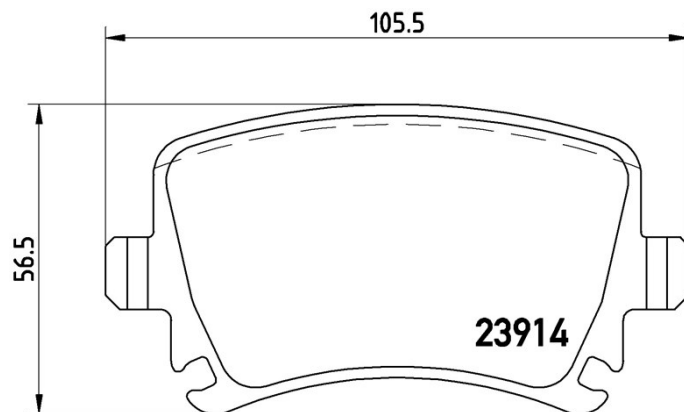

Plăcuțe de frână P 85 073X

brembo
AFTERMARKET

Specificații tehnice plăcuțe

Oșie
Posterioară

WVA
23914

Lățime
105,5 mm

Grosime
17,2 mm

Înălțime
56,5 mm

Sistem de frânare
Lucas

Accesorii
Cu șuruburi cu șuruburi de frână
Cu accesorii

Sezor uzură
Cu locaș

Cod EAN
8020584069288

Autovehicule compatibile

AUDI

Model	Tip	kW	An
A3 (8P1)	1.2 TSI	77	04/10 08/12
A3 (8P1)	1.4 TFSI	92	09/07 08/12
A3 (8P1)	1.6	75	05/03 08/12
A3 (8P1)	1.6 E-Power	75	01/11 08/12
A3 (8P1)	1.6 FSI	85	08/03 09/07
A3 (8P1)	1.6 TDI	66	05/09 08/12
A3 (8P1)	1.6 TDI	77	05/09 08/12
A3 (8P1)	1.8 T	110	08/06 08/12
A3 (8P1)	1.8 TFSI	118	11/06 08/12
A3 (8P1)	1.8 TFSI quattro	118	07/08 08/12
A3 (8P1)	1.9 TDI	77	05/03 05/10
A3 (8P1)	2.0 FSI	110	05/03 06/08